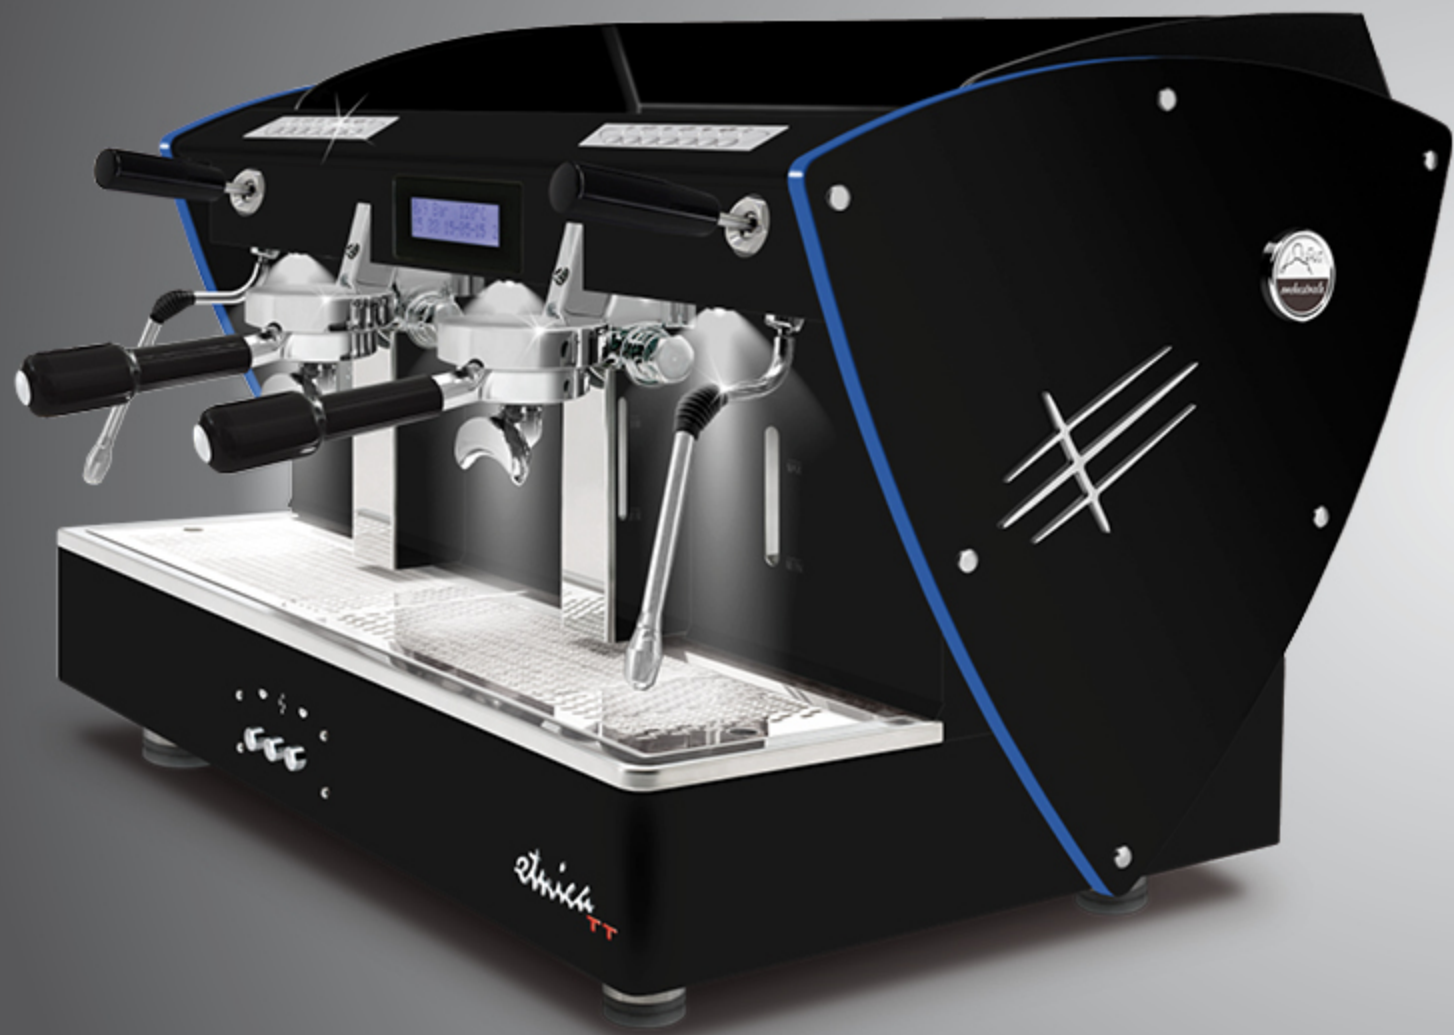

All black
metacrilato blu