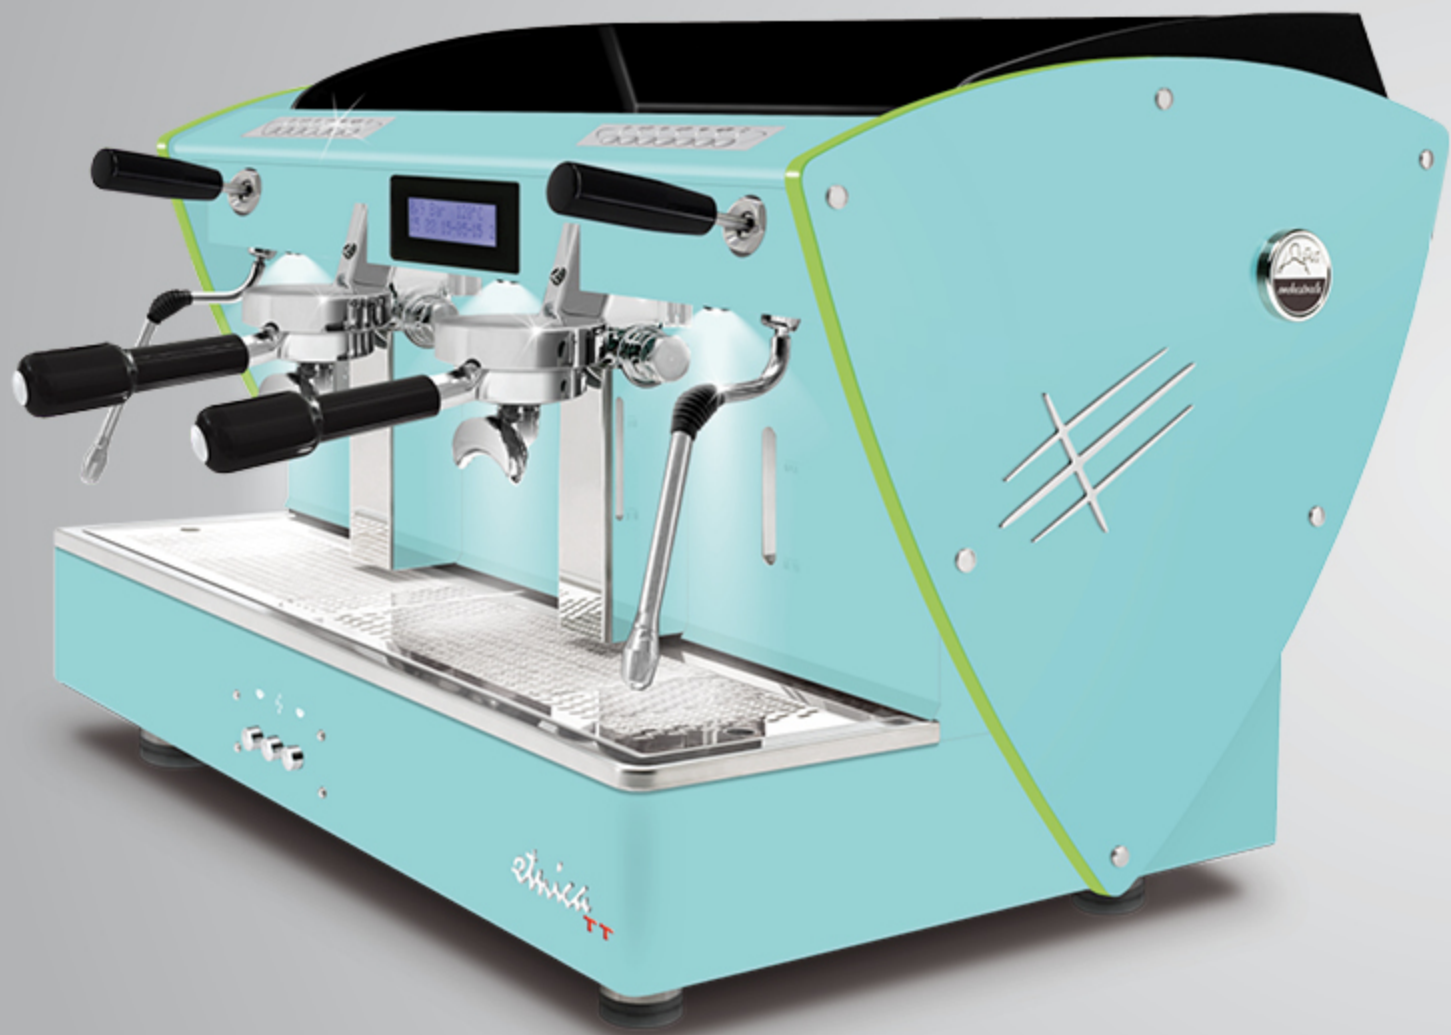

All blue Tiffany
metacrilato giallo