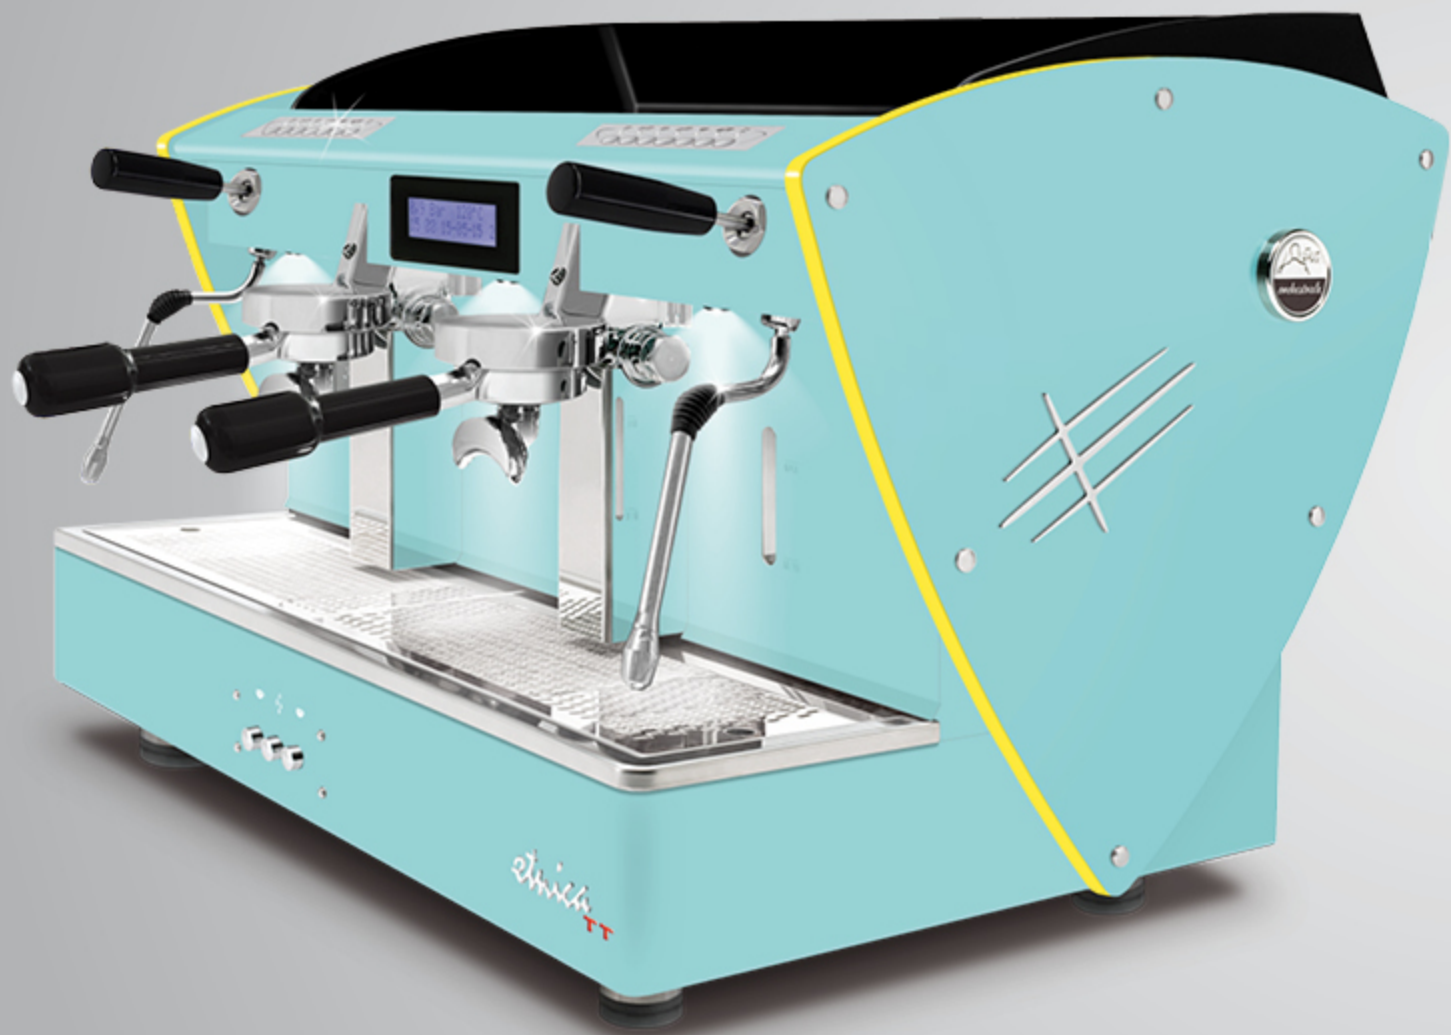

All blue Tiffany
metacrilato blu