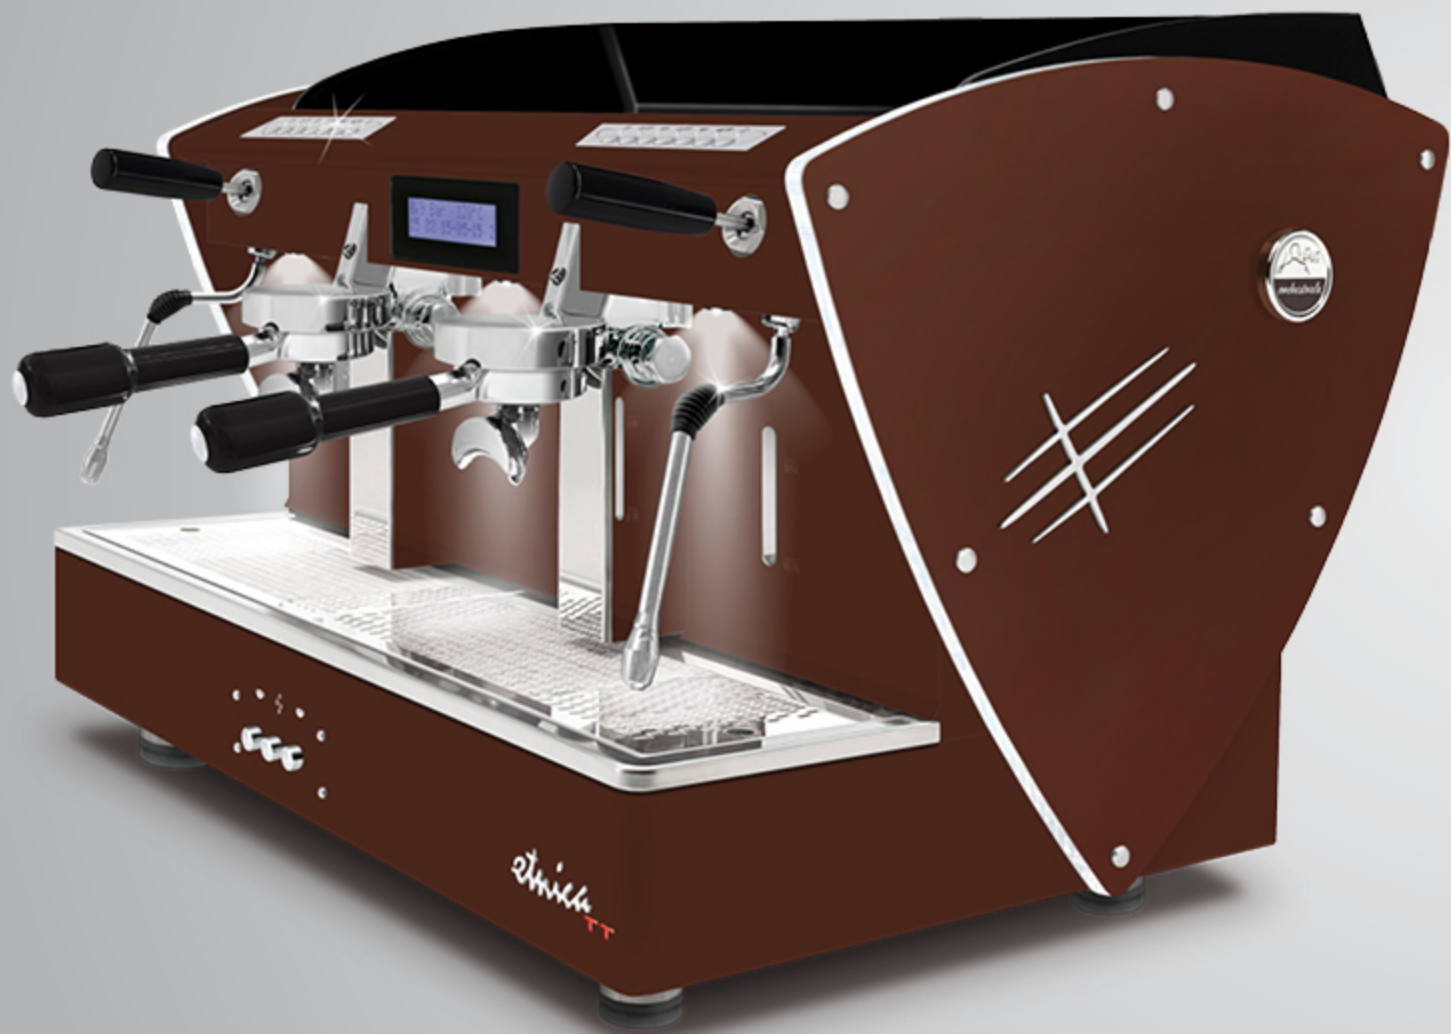

All rust brown
metacrilato trasparente