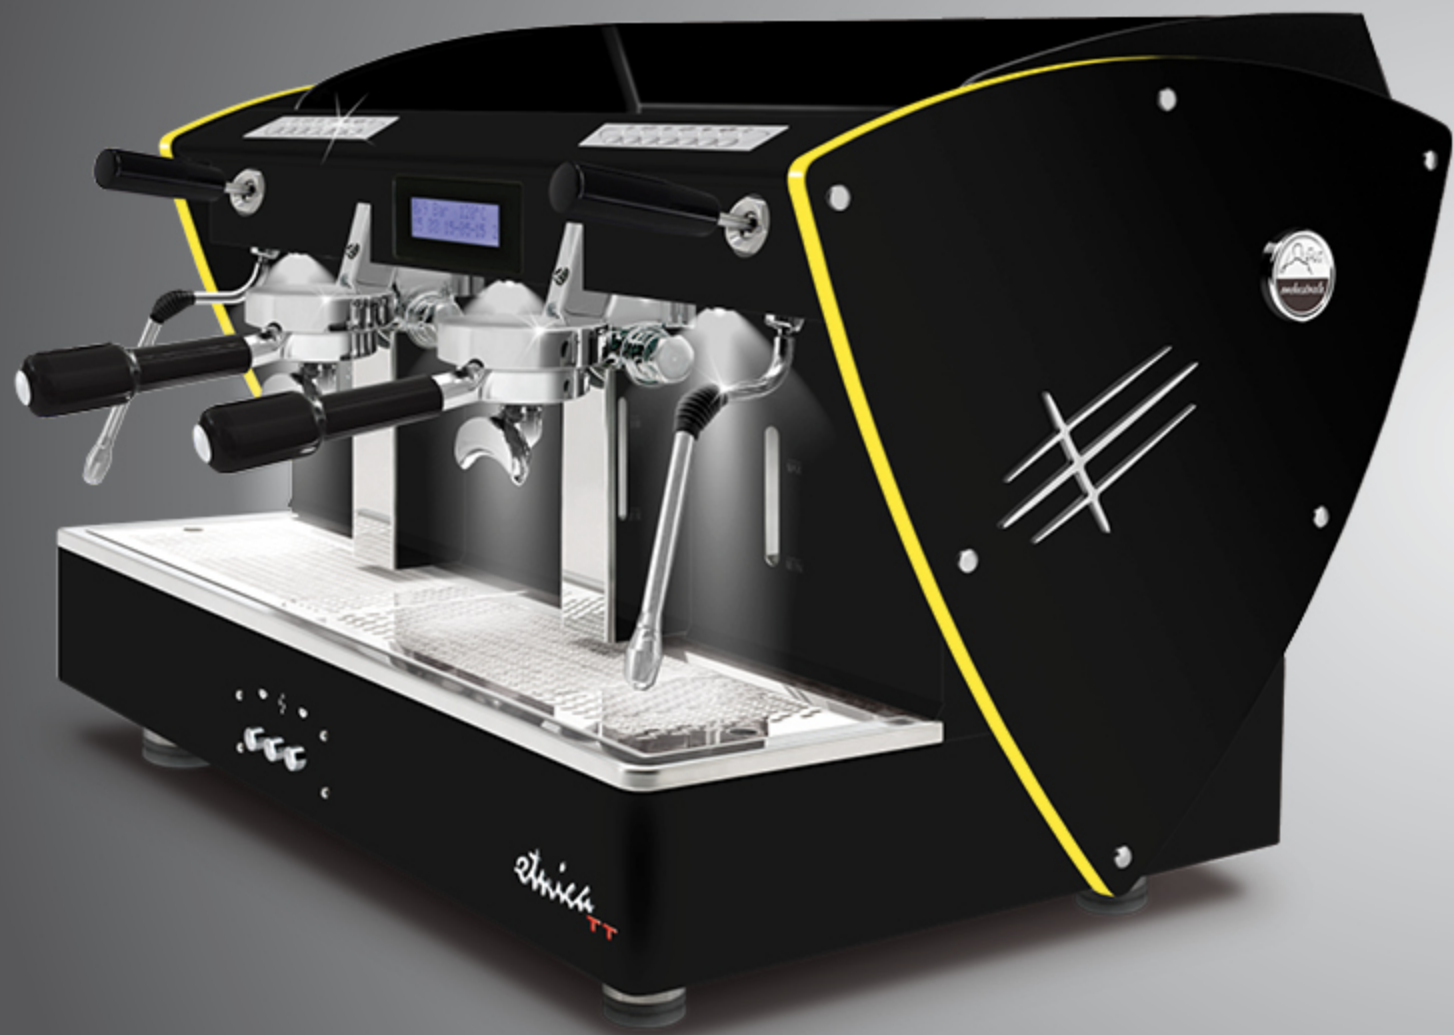

All black
metacrilato giallo