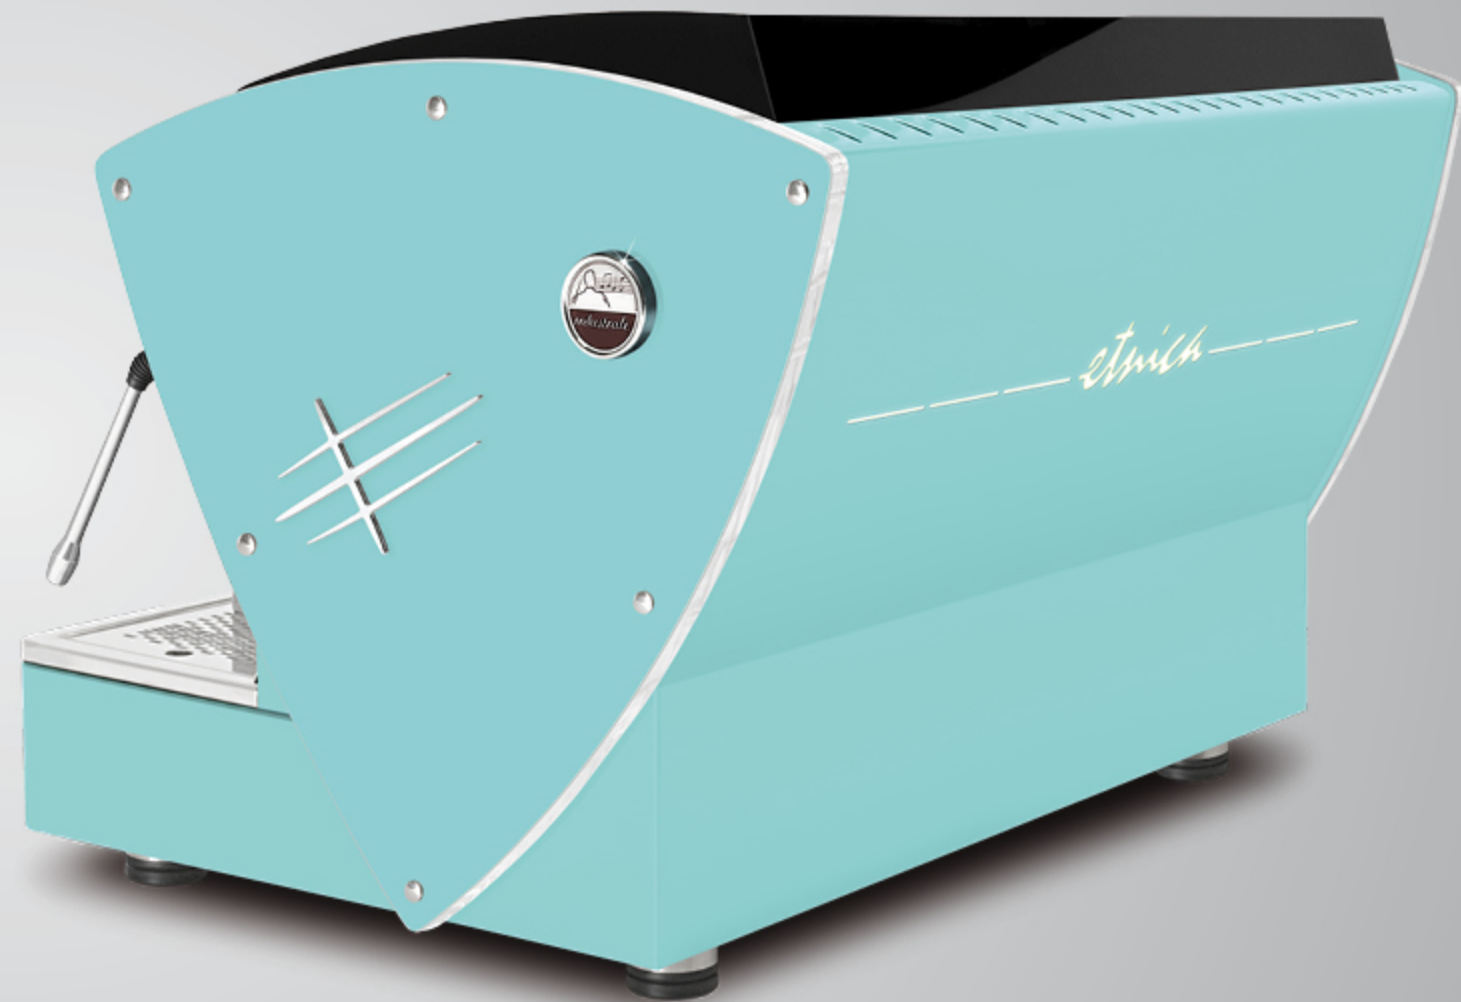

All blue Tiffany
metacrilato bianco

schiena All blue Tiffany
metacrilato trasparente