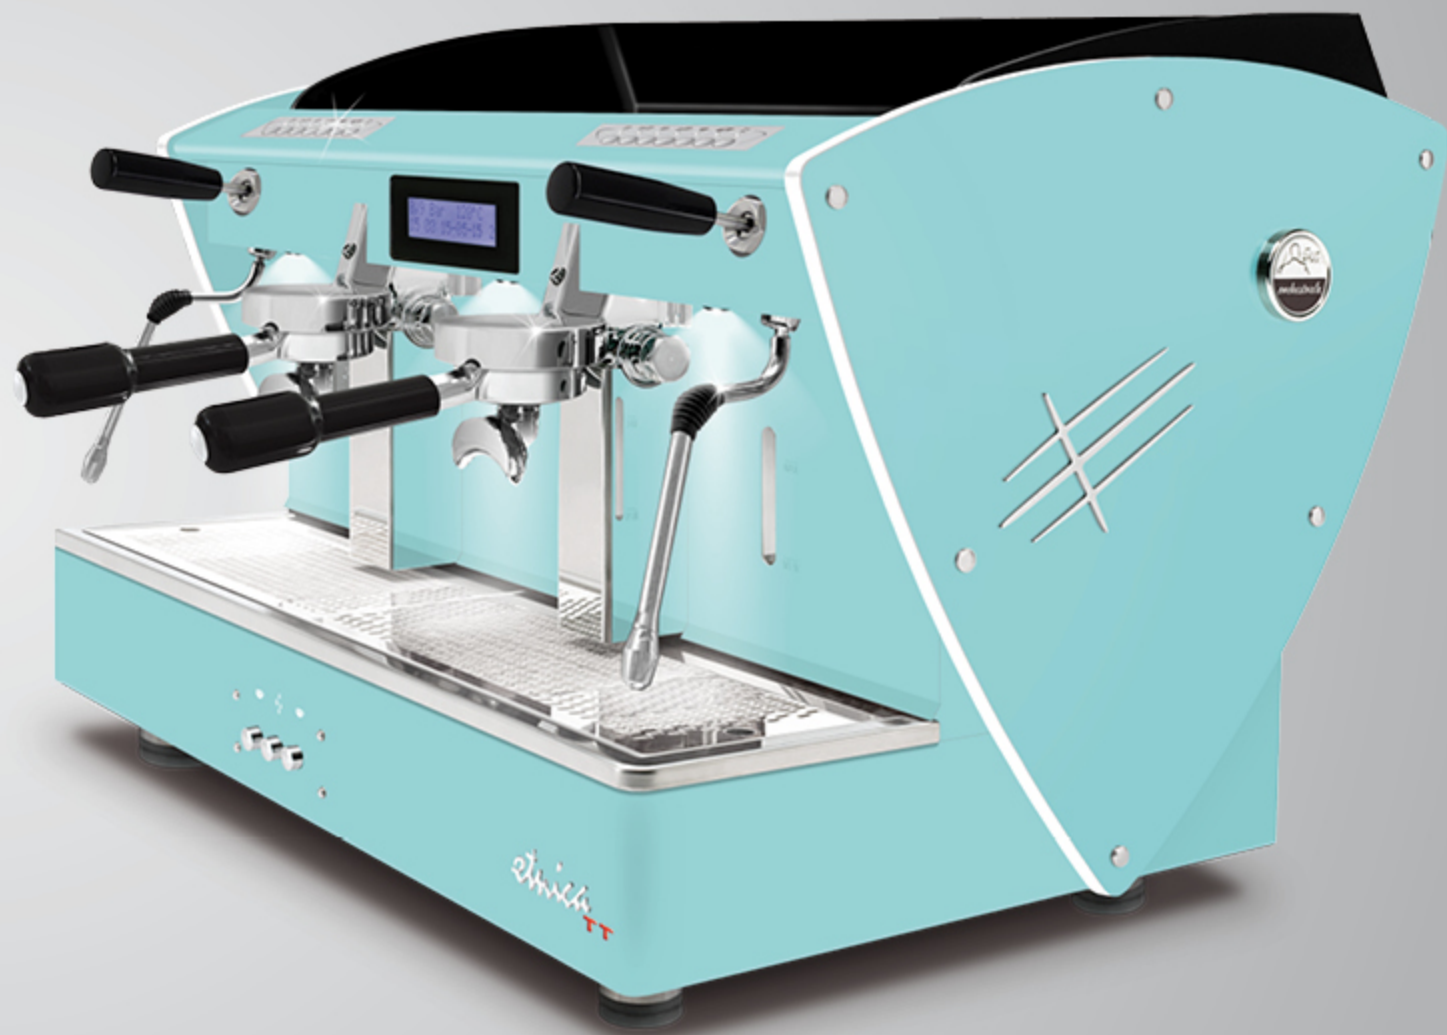

All blue Tiffany
metacrilato rosso