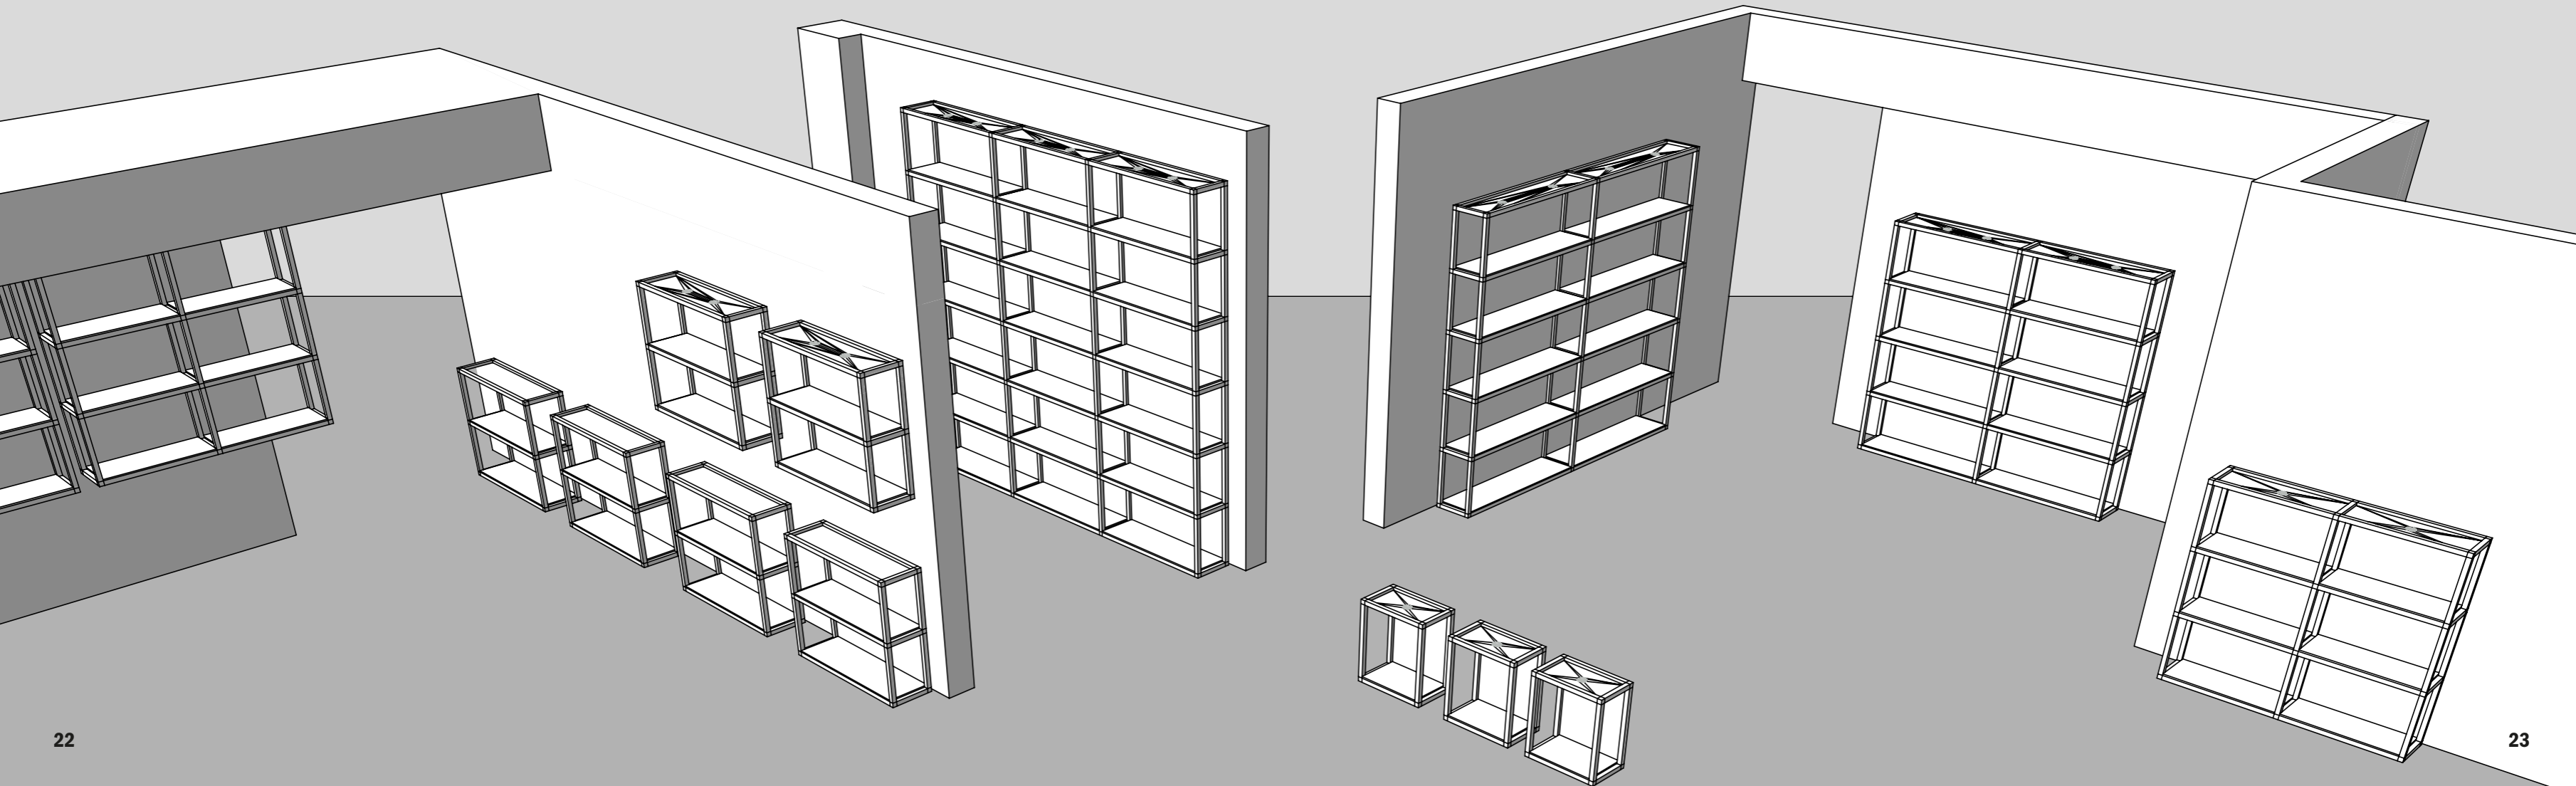

SEMPLICEMENTE
PREZIOSO.
ALUKUADRO
SIMPLY EXQUISITE. ALUKUADRO.