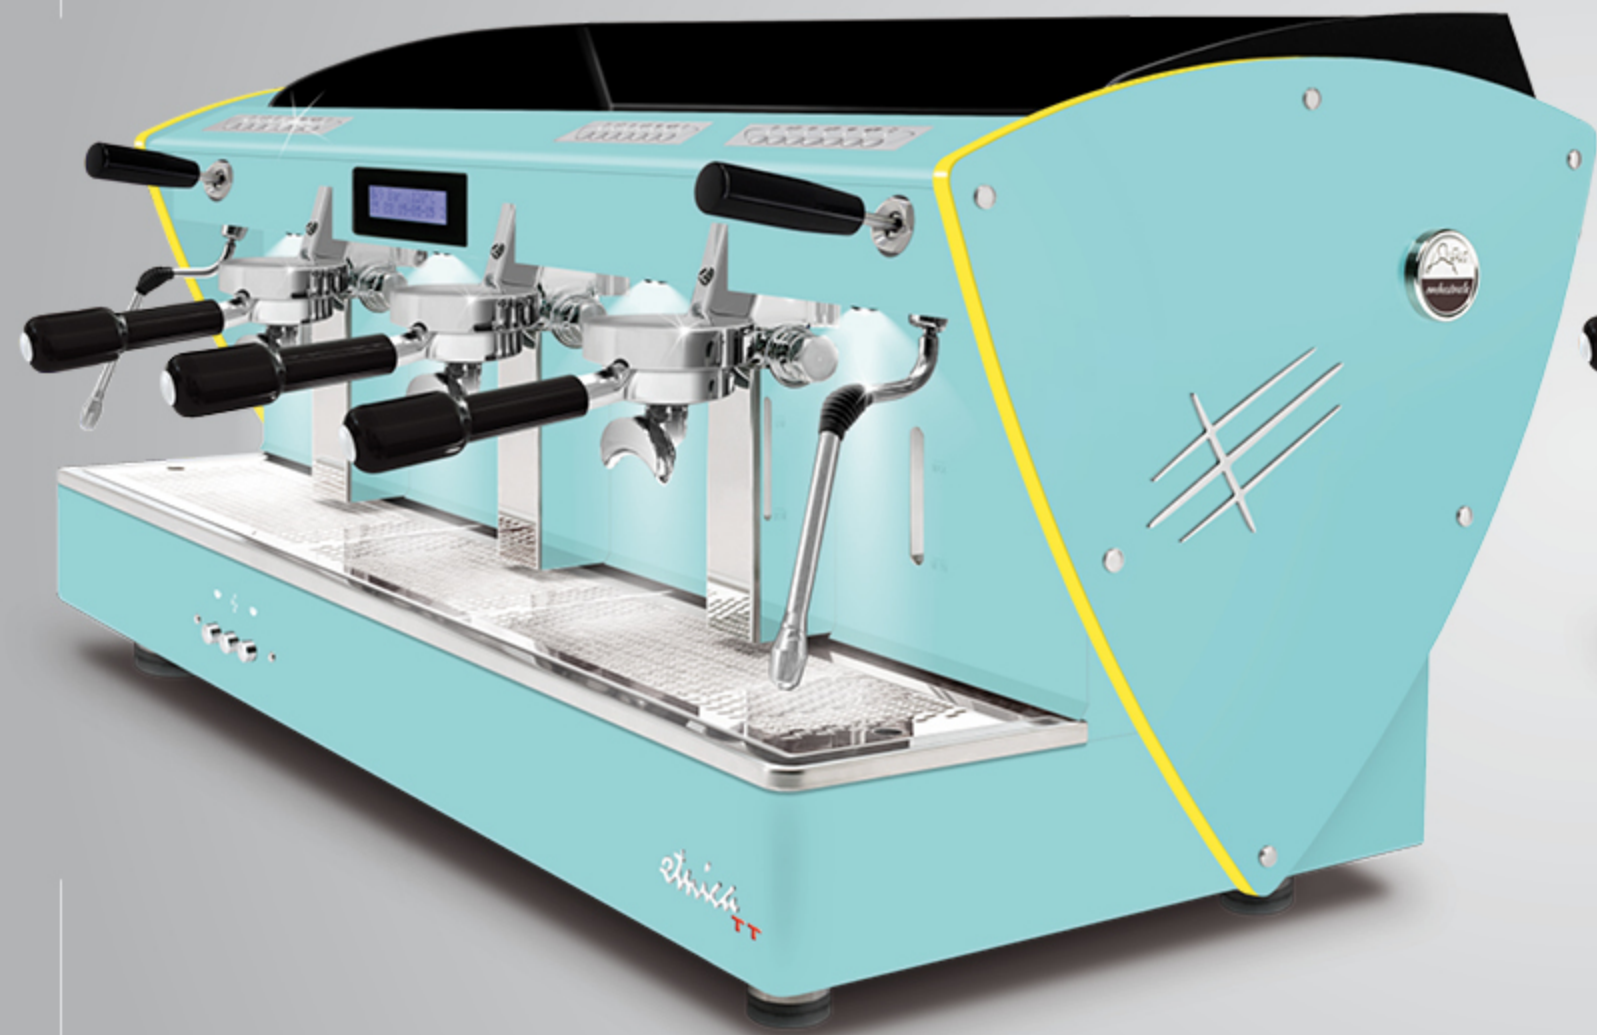

All blue Tiffany
metacrilato blu