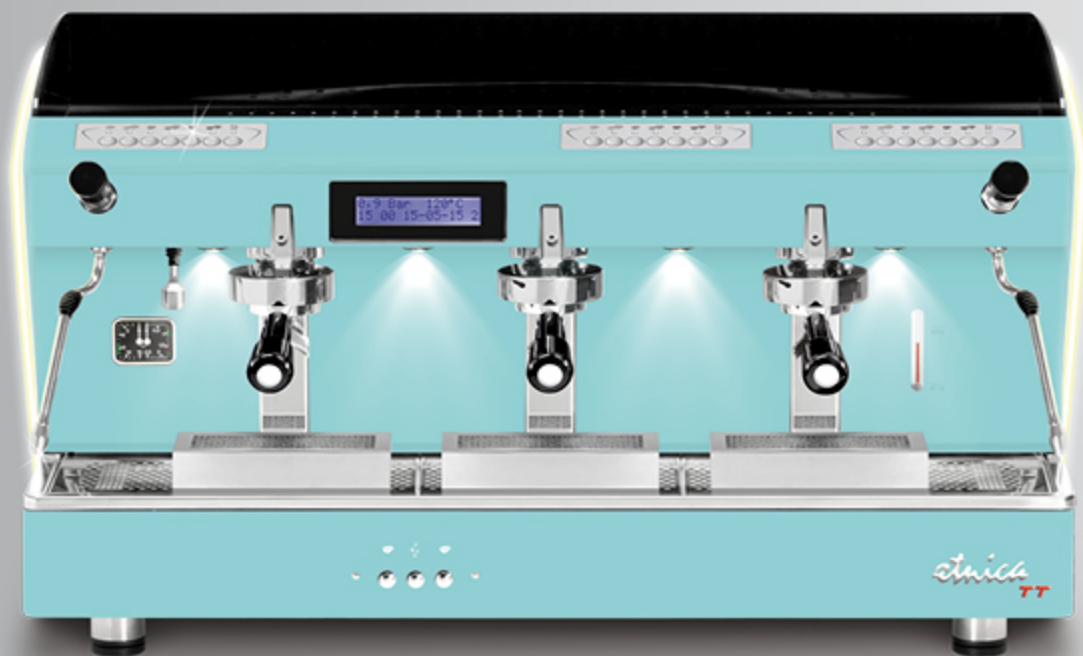

Questi profili sono compatibili con tutte le finiture estetiche (eccetto fianchi in legno): fianchi in acciaio satinato, fianchi verniciati nei vari colori e fianchi Limited Edition (in acciaio super lucido con texture satinata).