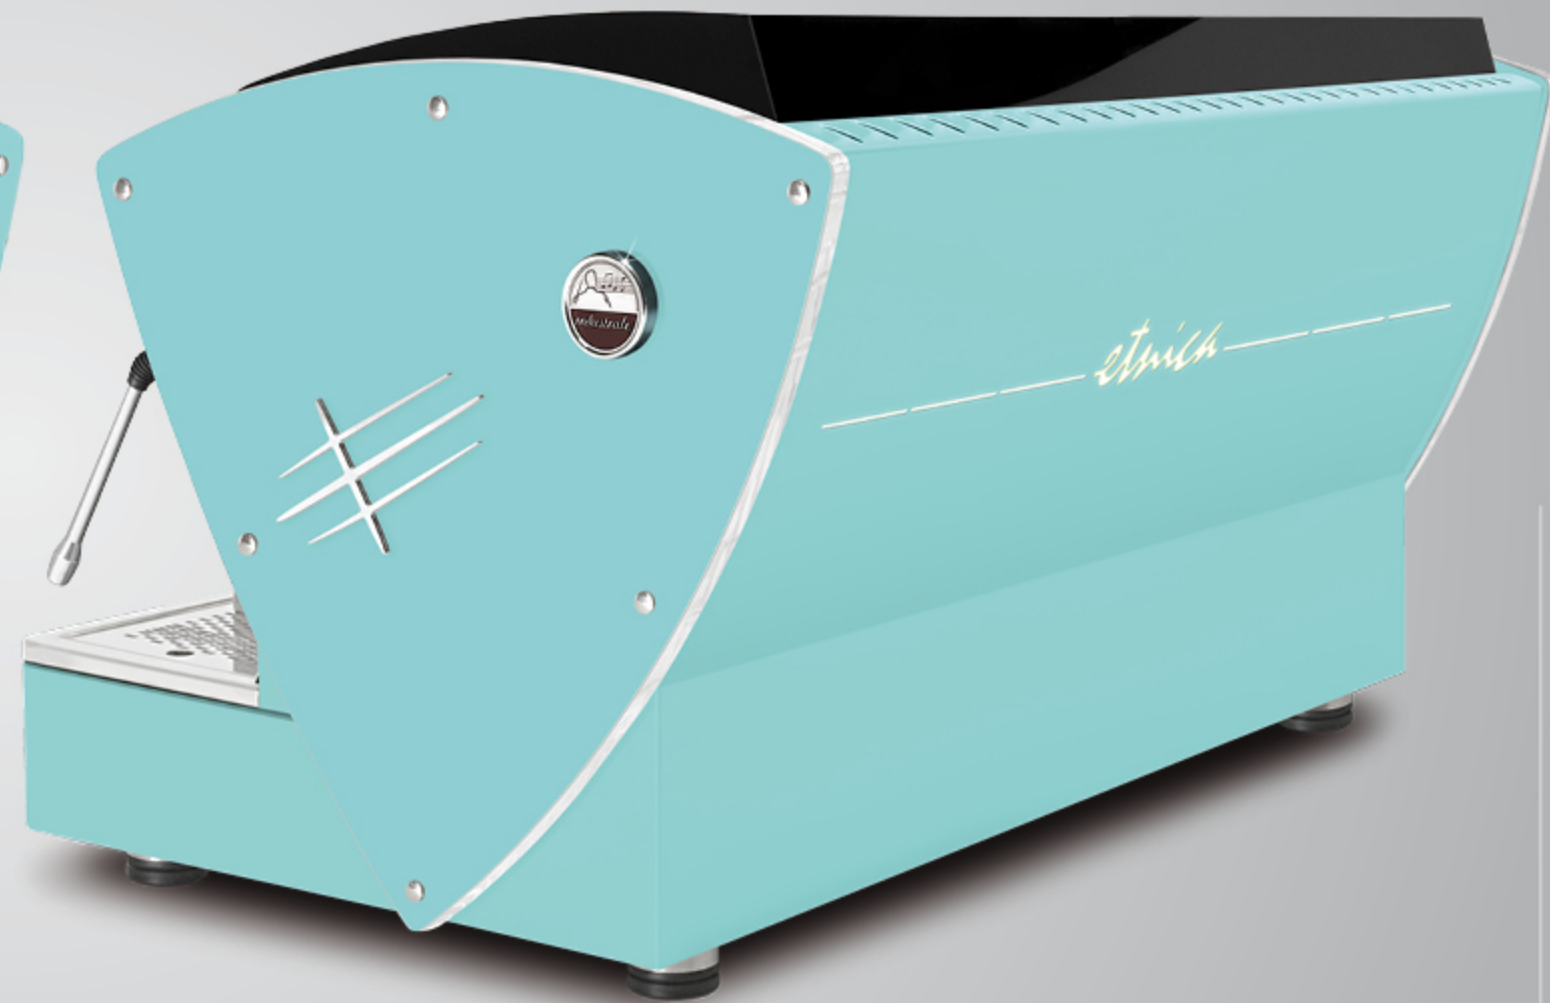

All blue Tiffany
metacrilato bianco

All blue Tiffany
metacrilato trasparente

schiena All blue Tiffany
metacrilato trasparente