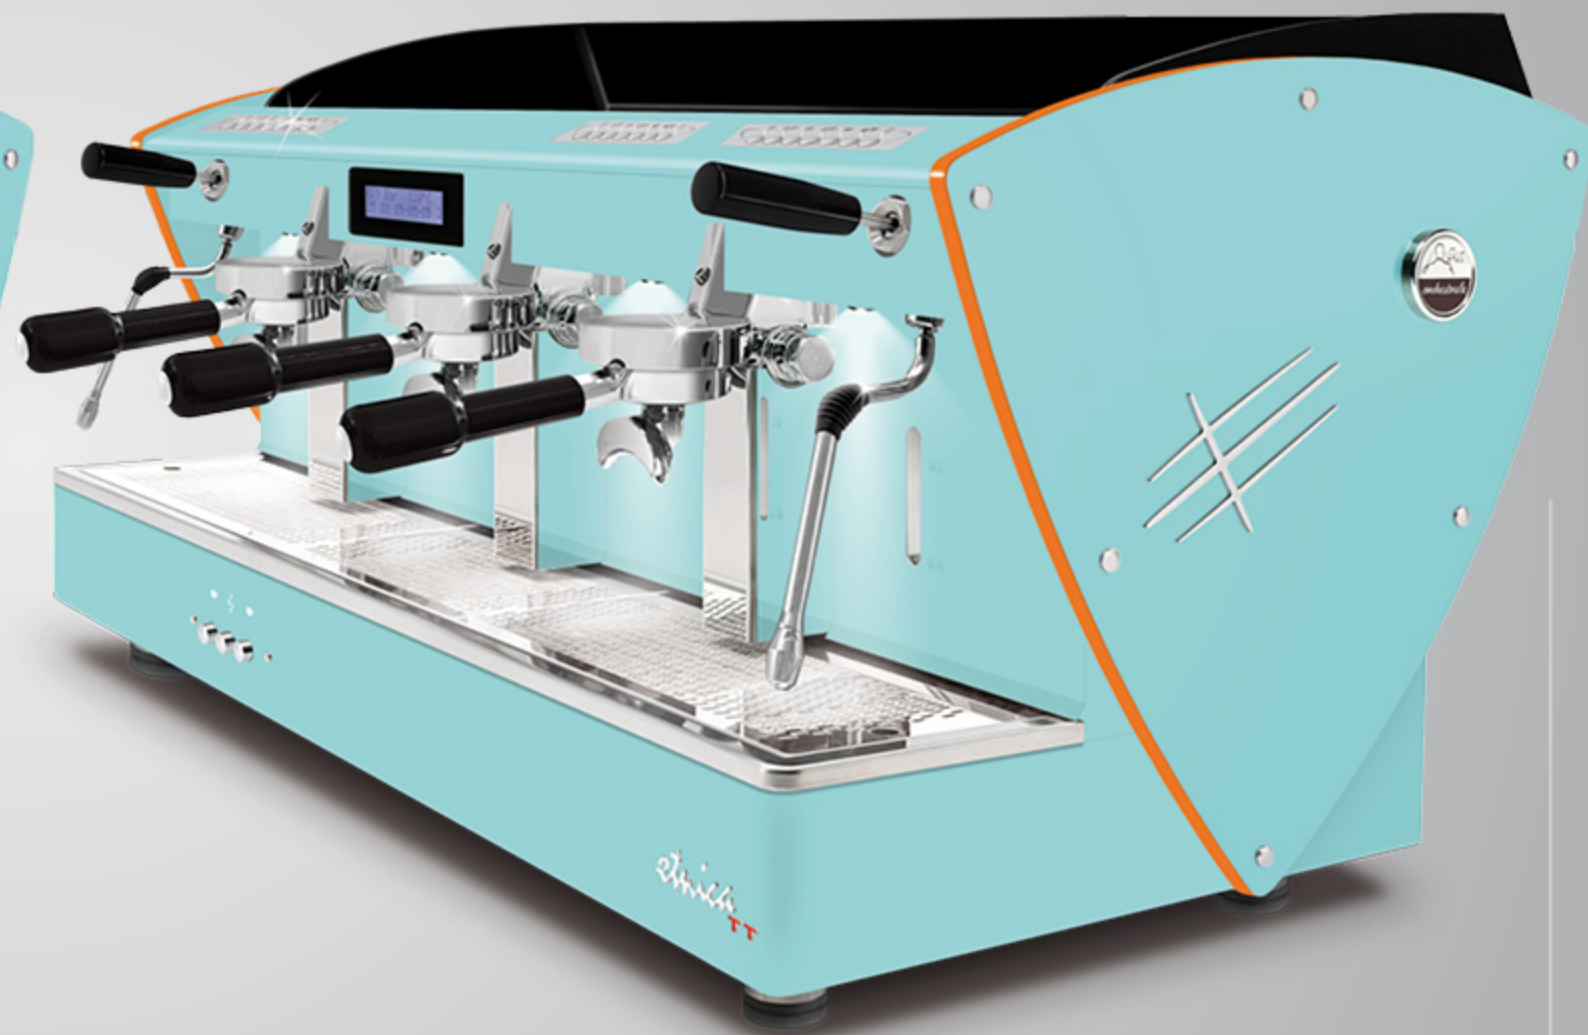

All blue Tiffany
metacrilato viola