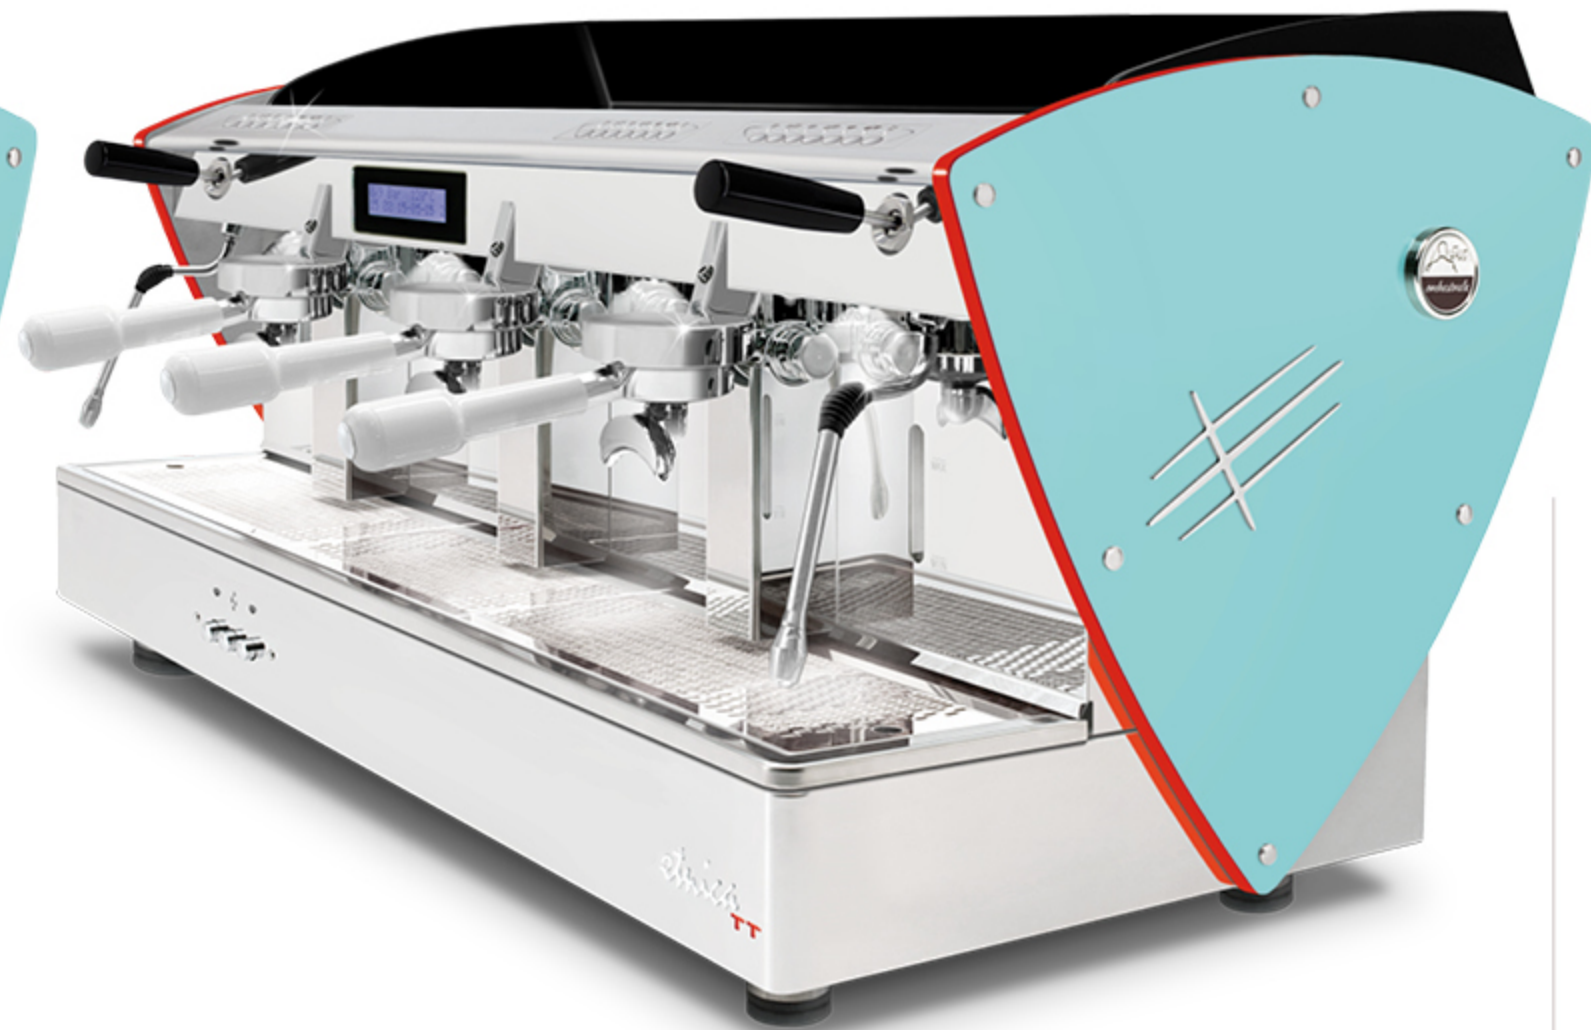

fianchi in acciaio verniciato **blu Tiffany**
metacrilato **rosso**
manopole portafiltro **bianche**