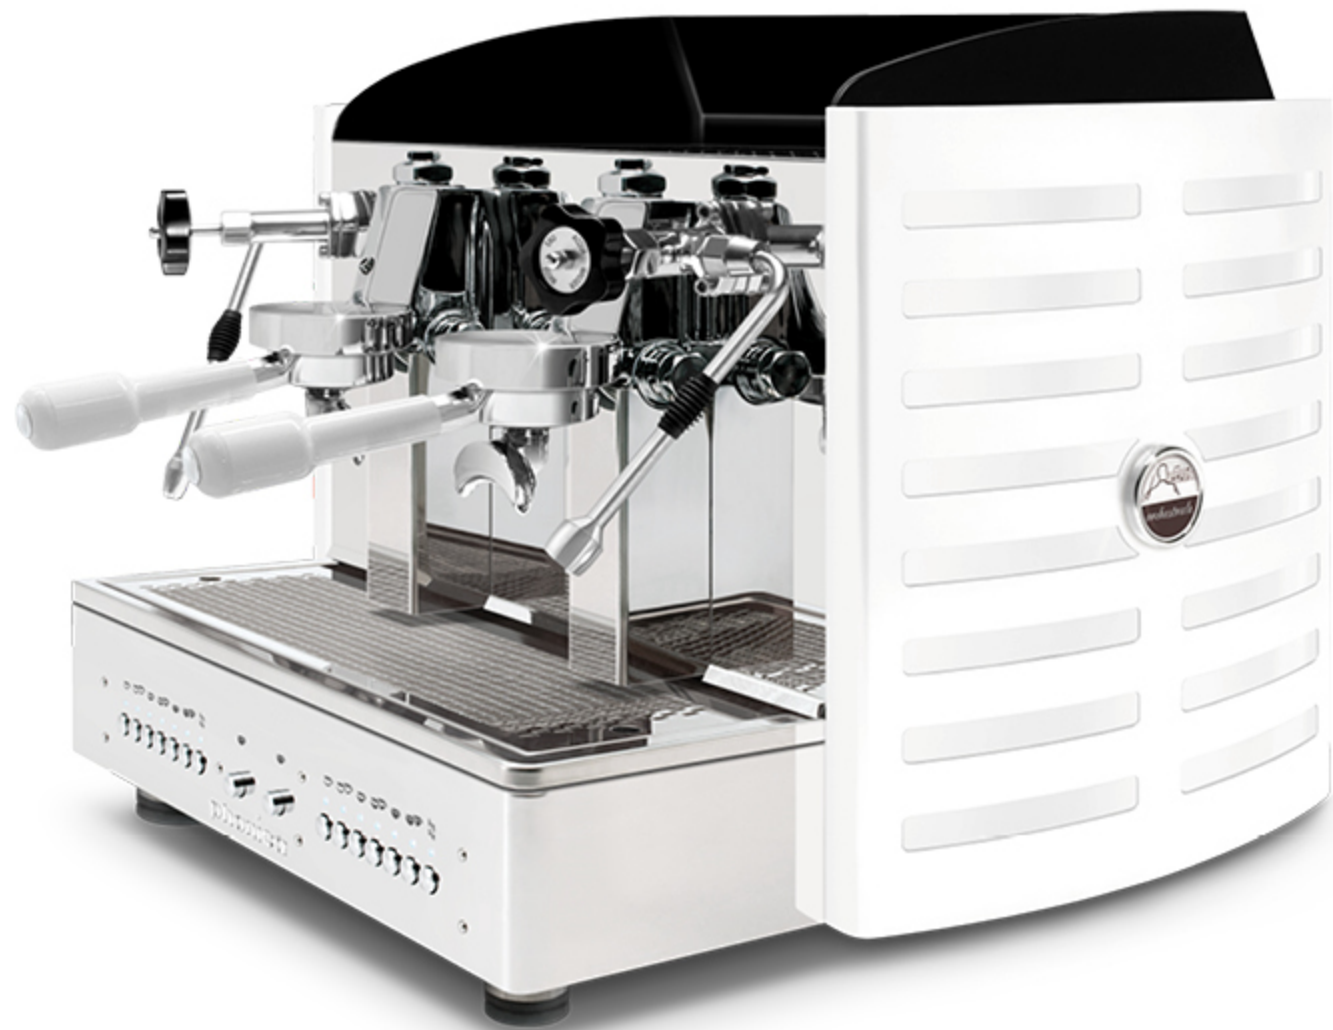

fianchi in acciaio verniciato **bianco**
metacrilato **bianco**
manopole portafiltro **bianche**