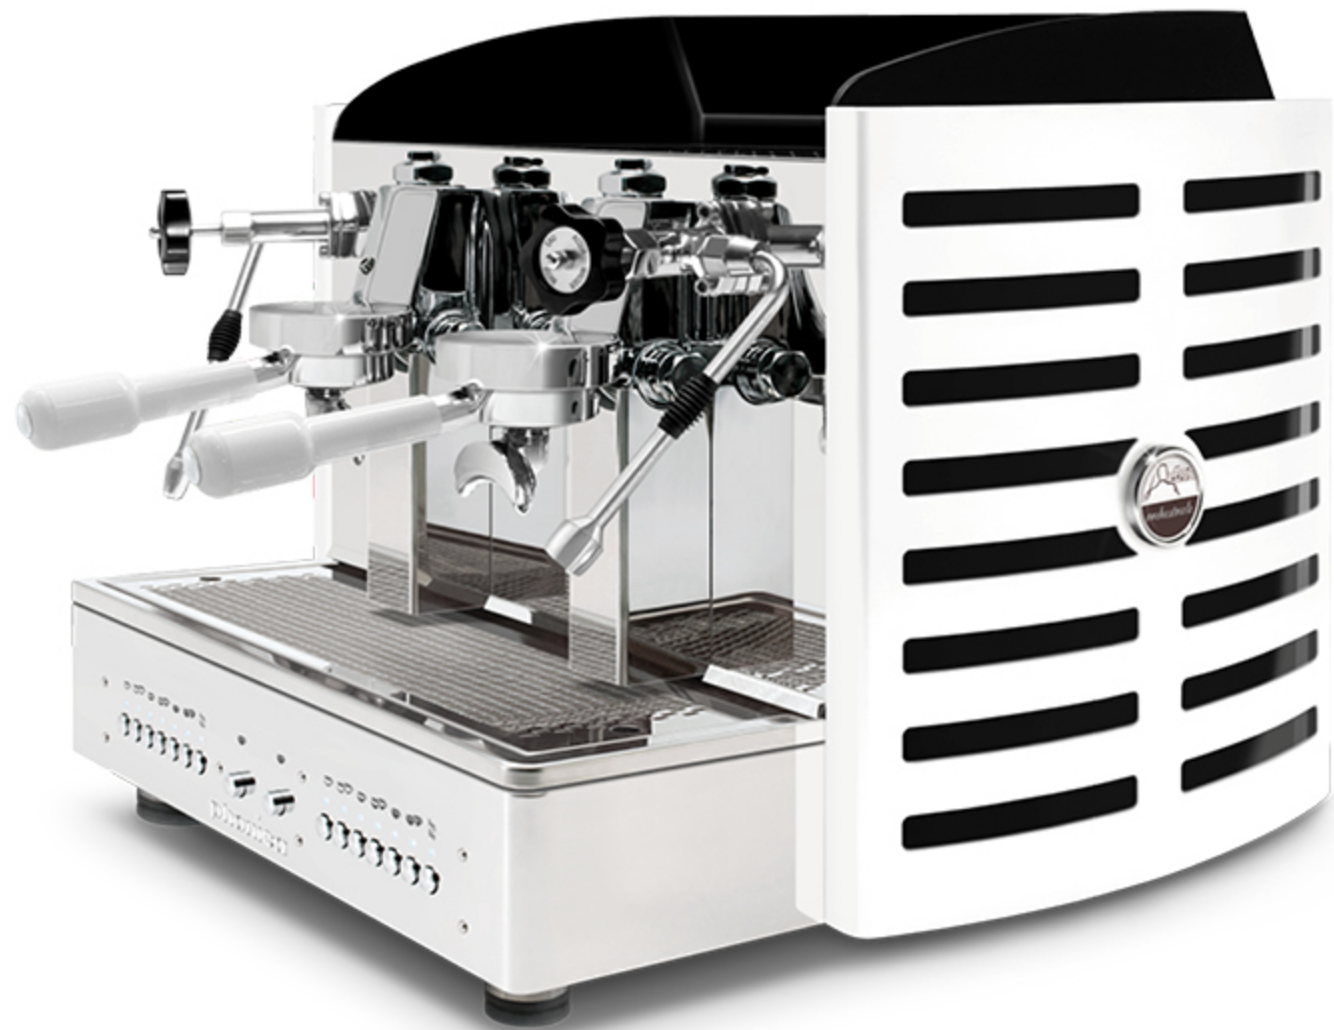

schiena in acciaio verniciato **bianco**

metacrilato **nero**

logo retroilluminato: viola, **bianco**, verde, rosso, arancione, giallo e blu

fianchi in acciaio verniciato **bianco**
metacrilato **nero**
manopole portafiltro **bianche**