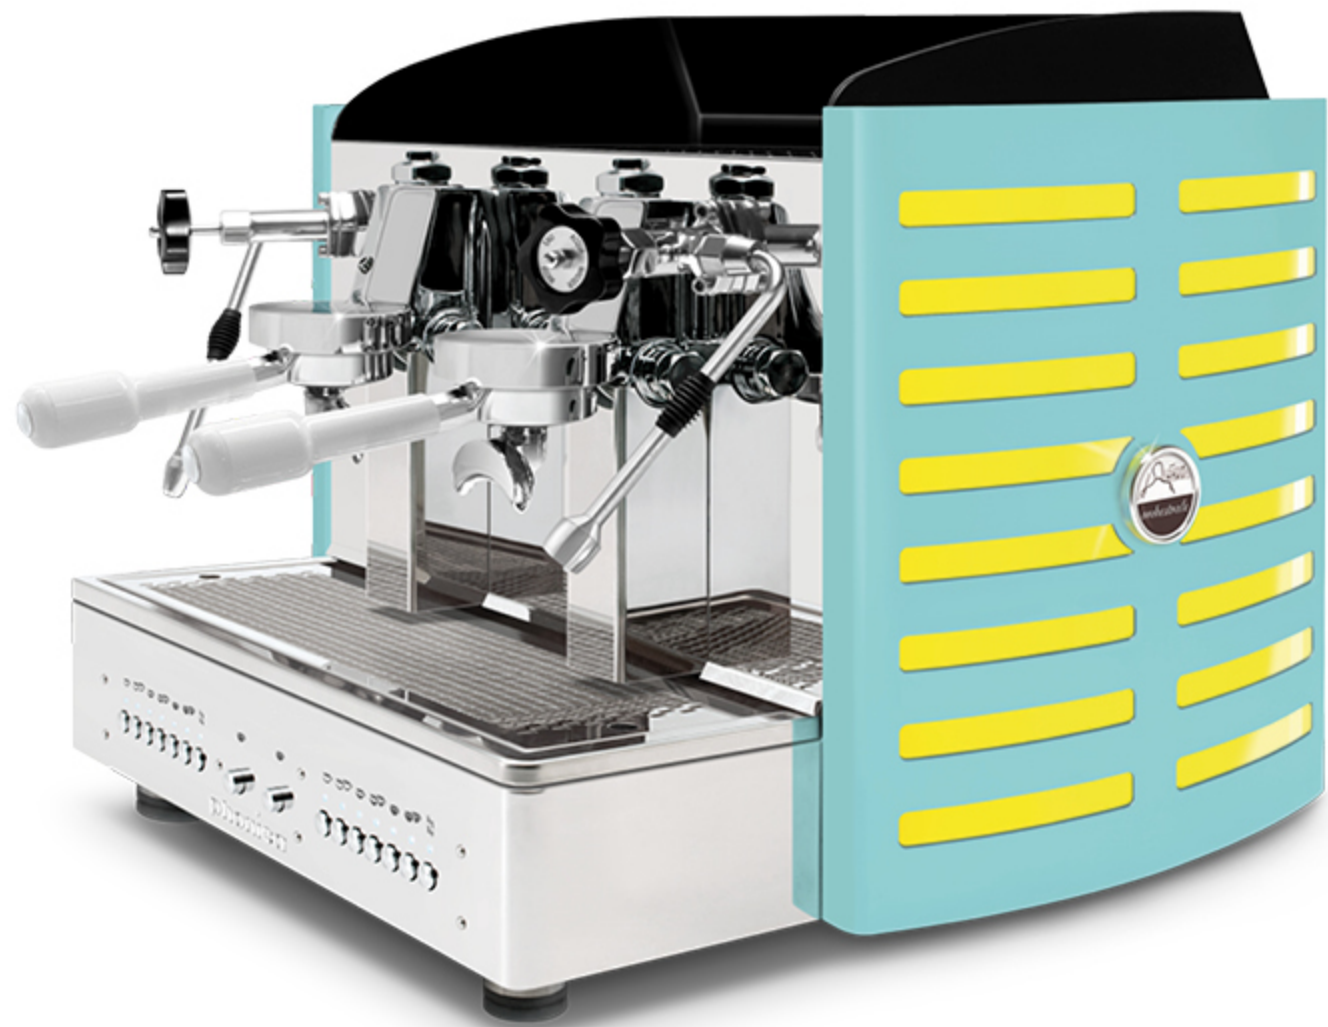

fianchi in acciaio verniciato **blu Tiffany**
metacrilato **giallo**
manopole portafiltro **bianche**