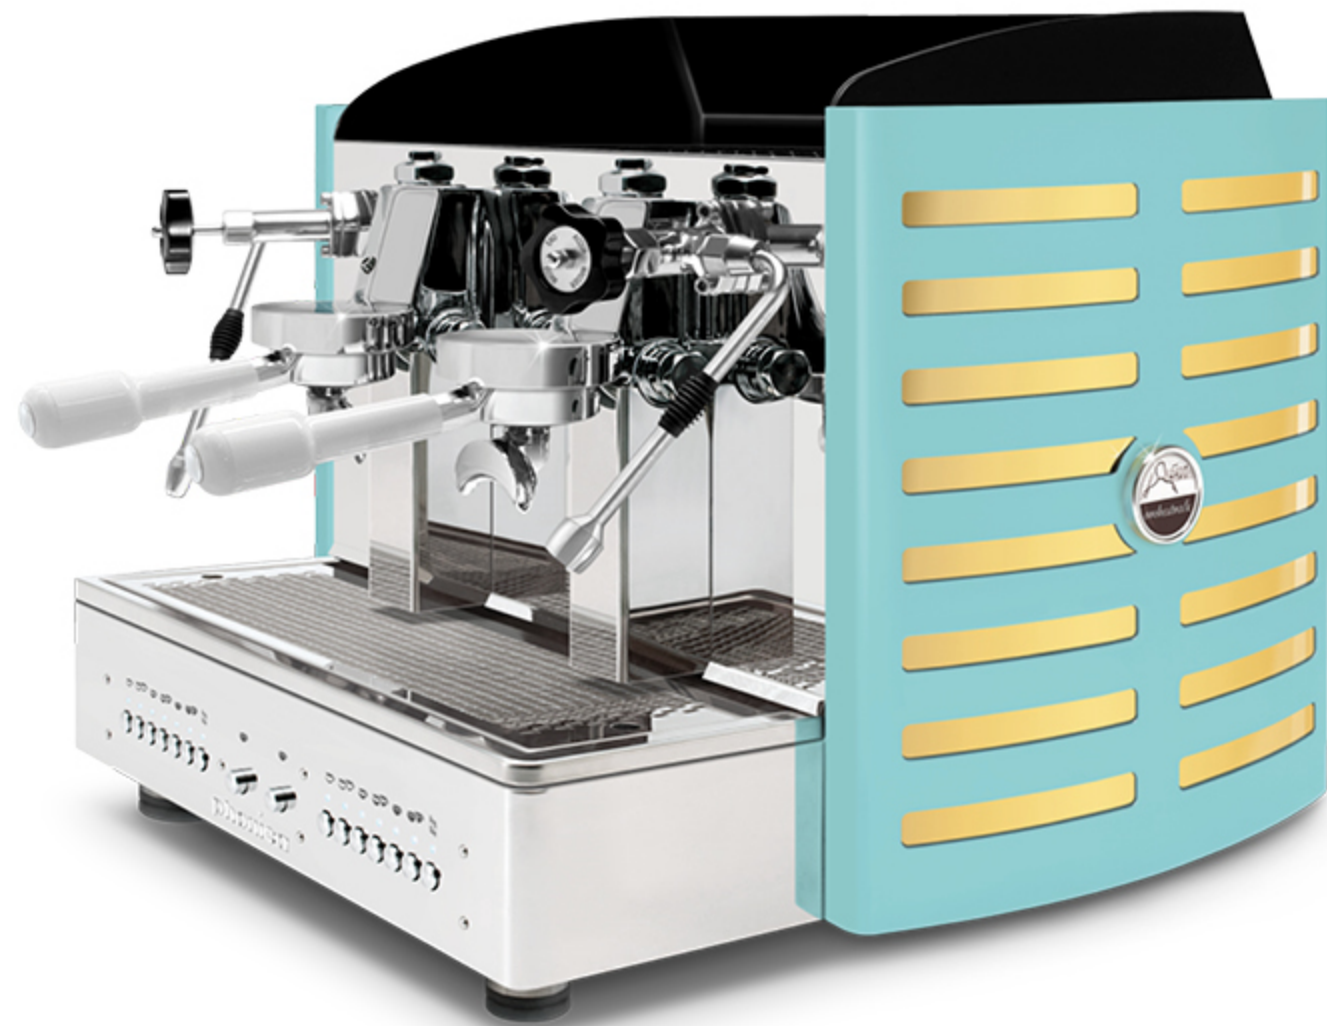

fianchi in acciaio verniciato **blu Tiffany**
metacrilato **specchio oro**
manopole portafiltro **bianche**