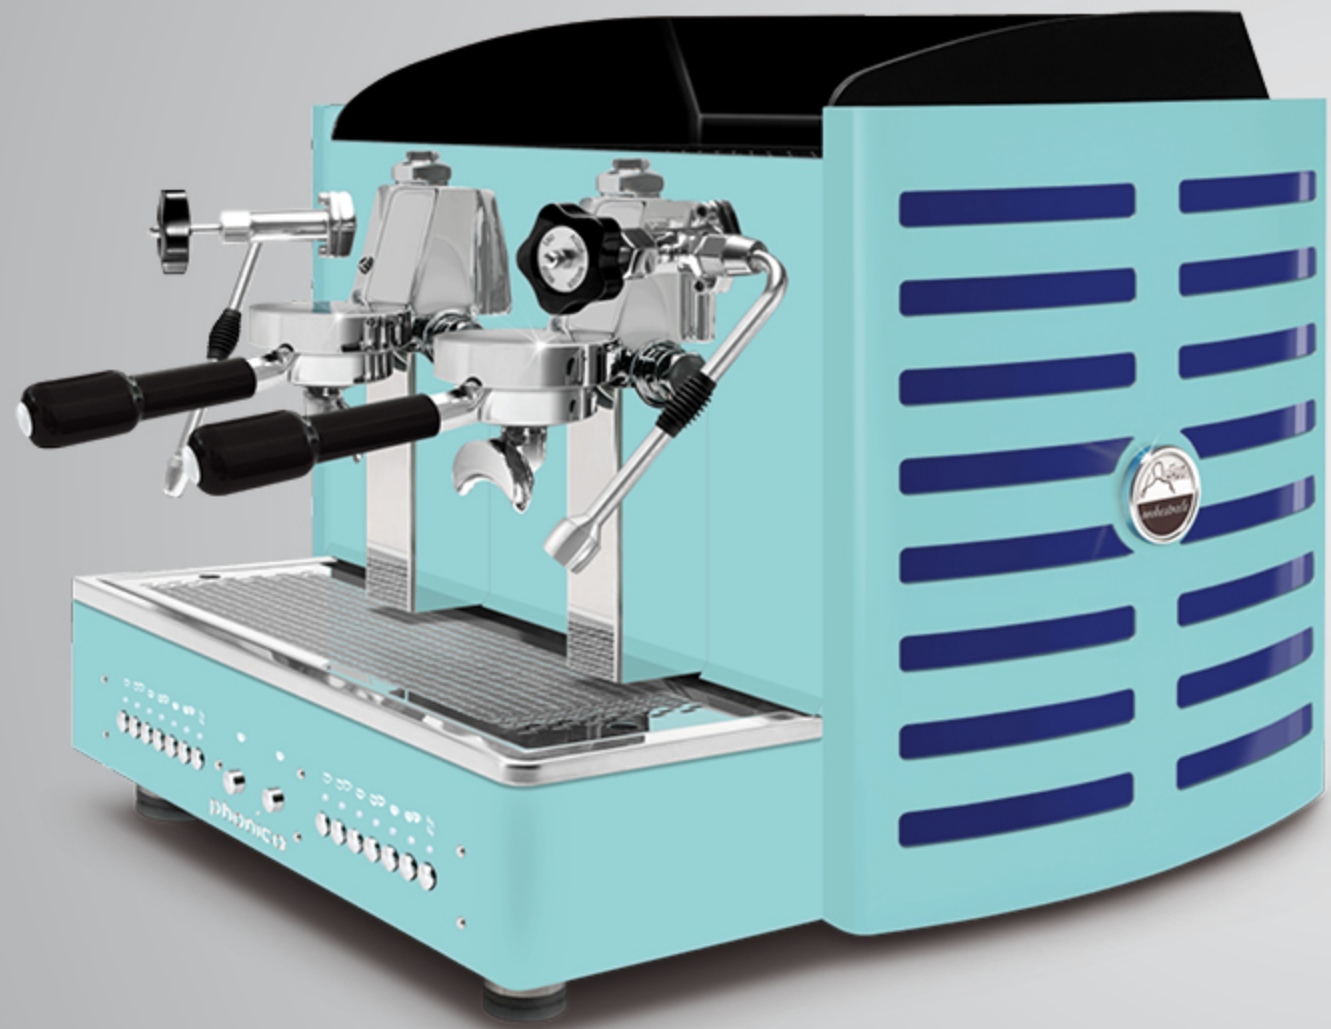

All blue Tiffany
metacrilato specchio argento