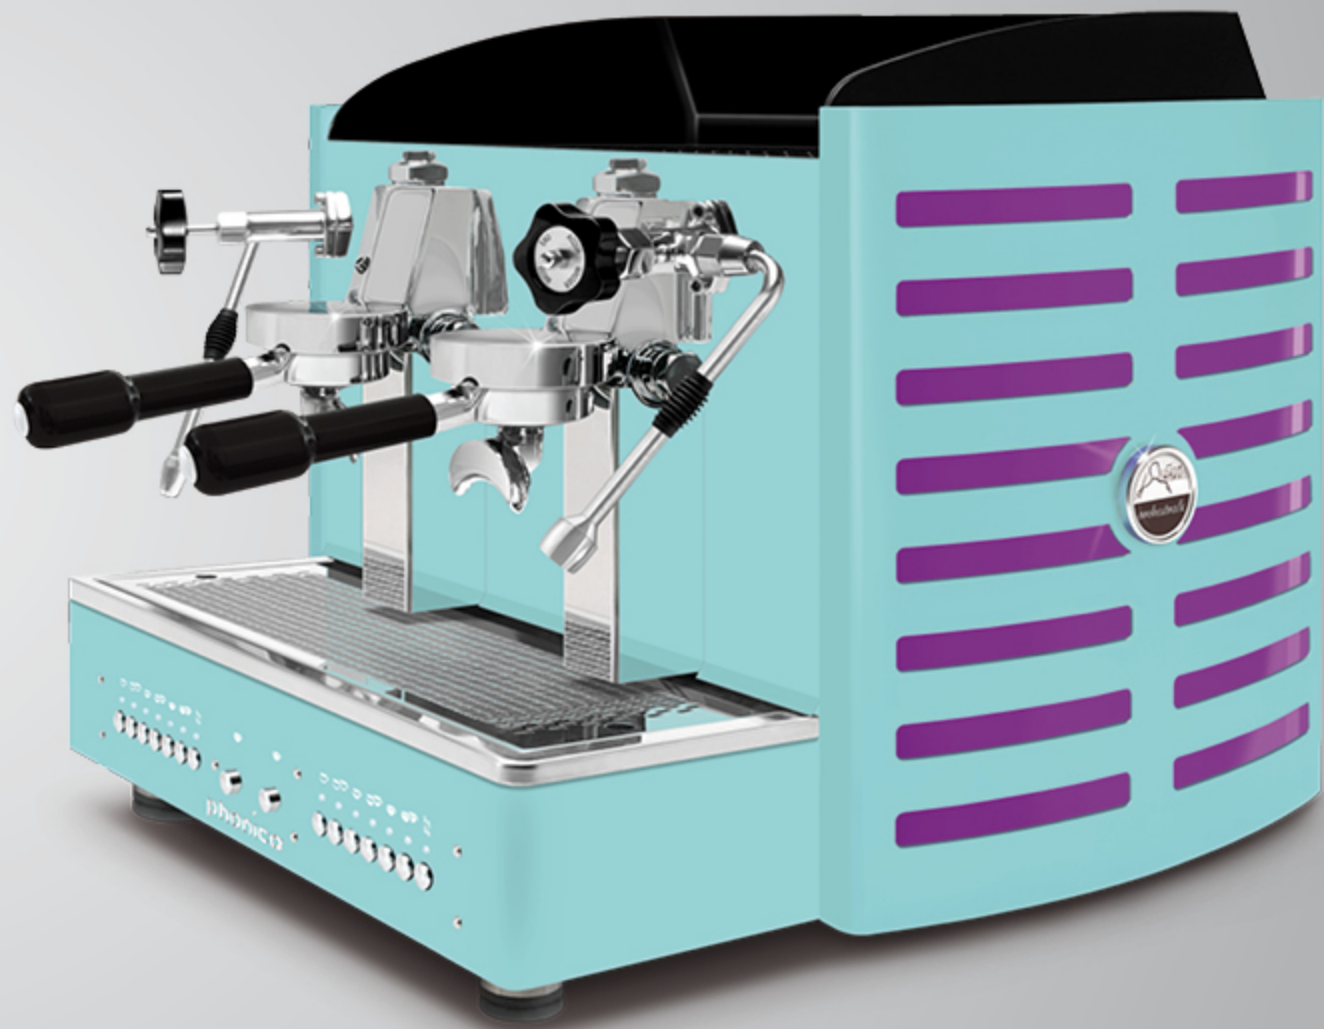

All blue Tiffany
metacrilato specchio oro