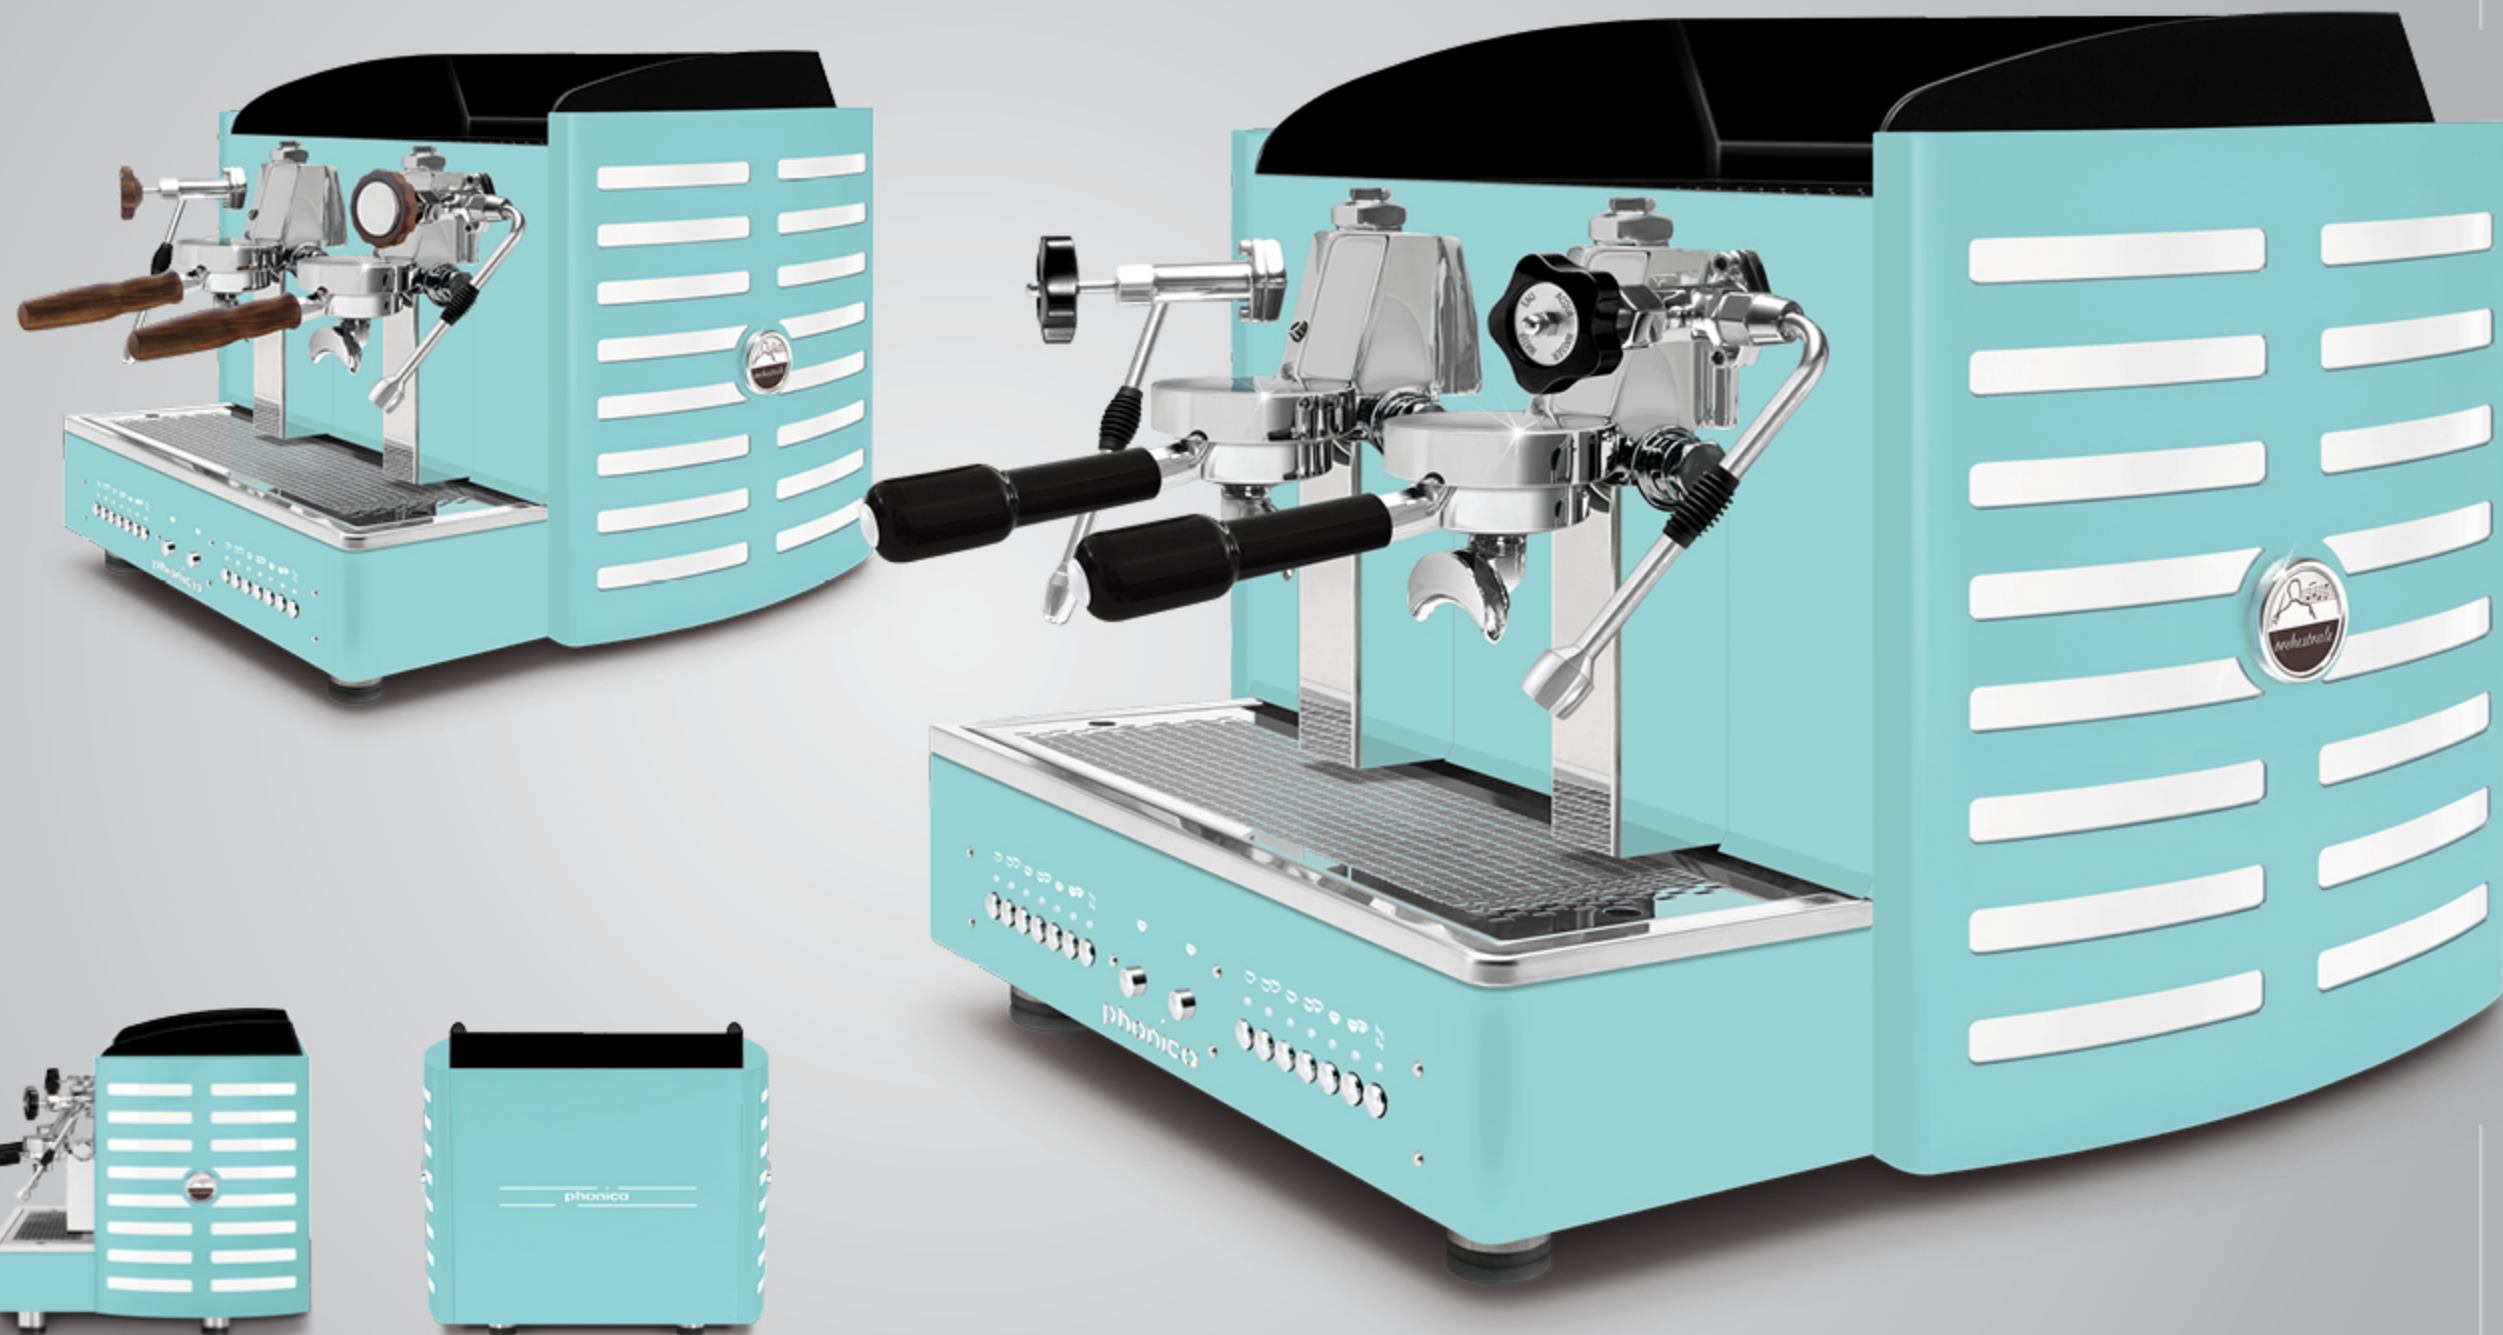

ALL BLUE TIFFANY

AUTOMATICA · SEMIAUTOMATICA
2 gr compact

Disponibile in tutte le finiture estetiche: fianchi laterali e/o schiena in acciaio con verniciatura bianca, nera, marron ruggine, blu Tiffany.

A questi fianchi possono essere abbinati i seguenti metacrilati: bianco, verde, rosso, giallo, arancione, blu, viola, specchio argento, specchio oro.