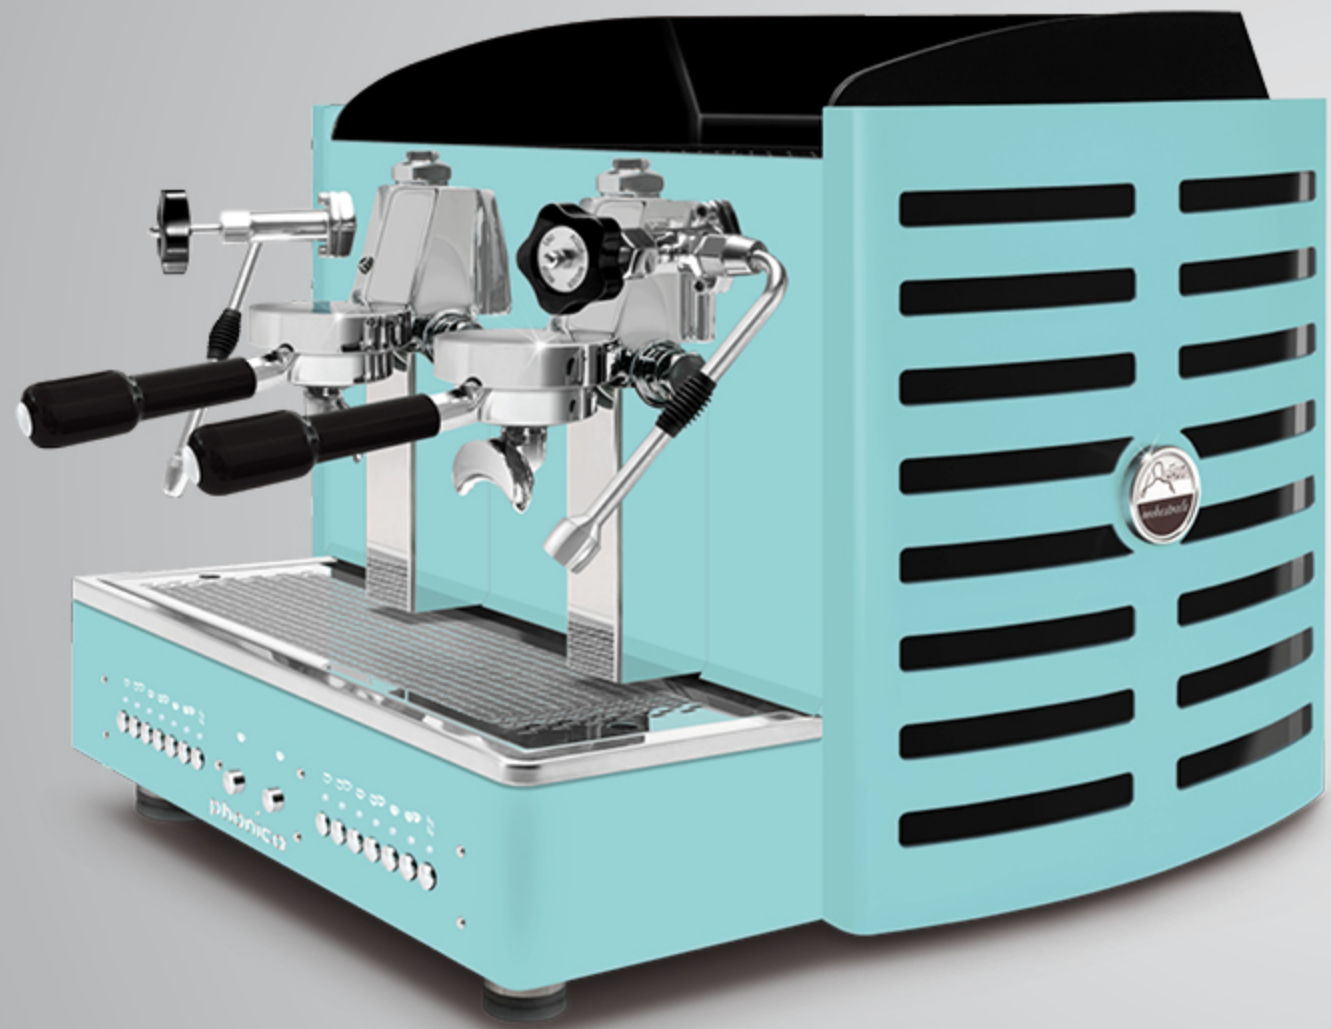

All blue Tiffany
metacrilato verde