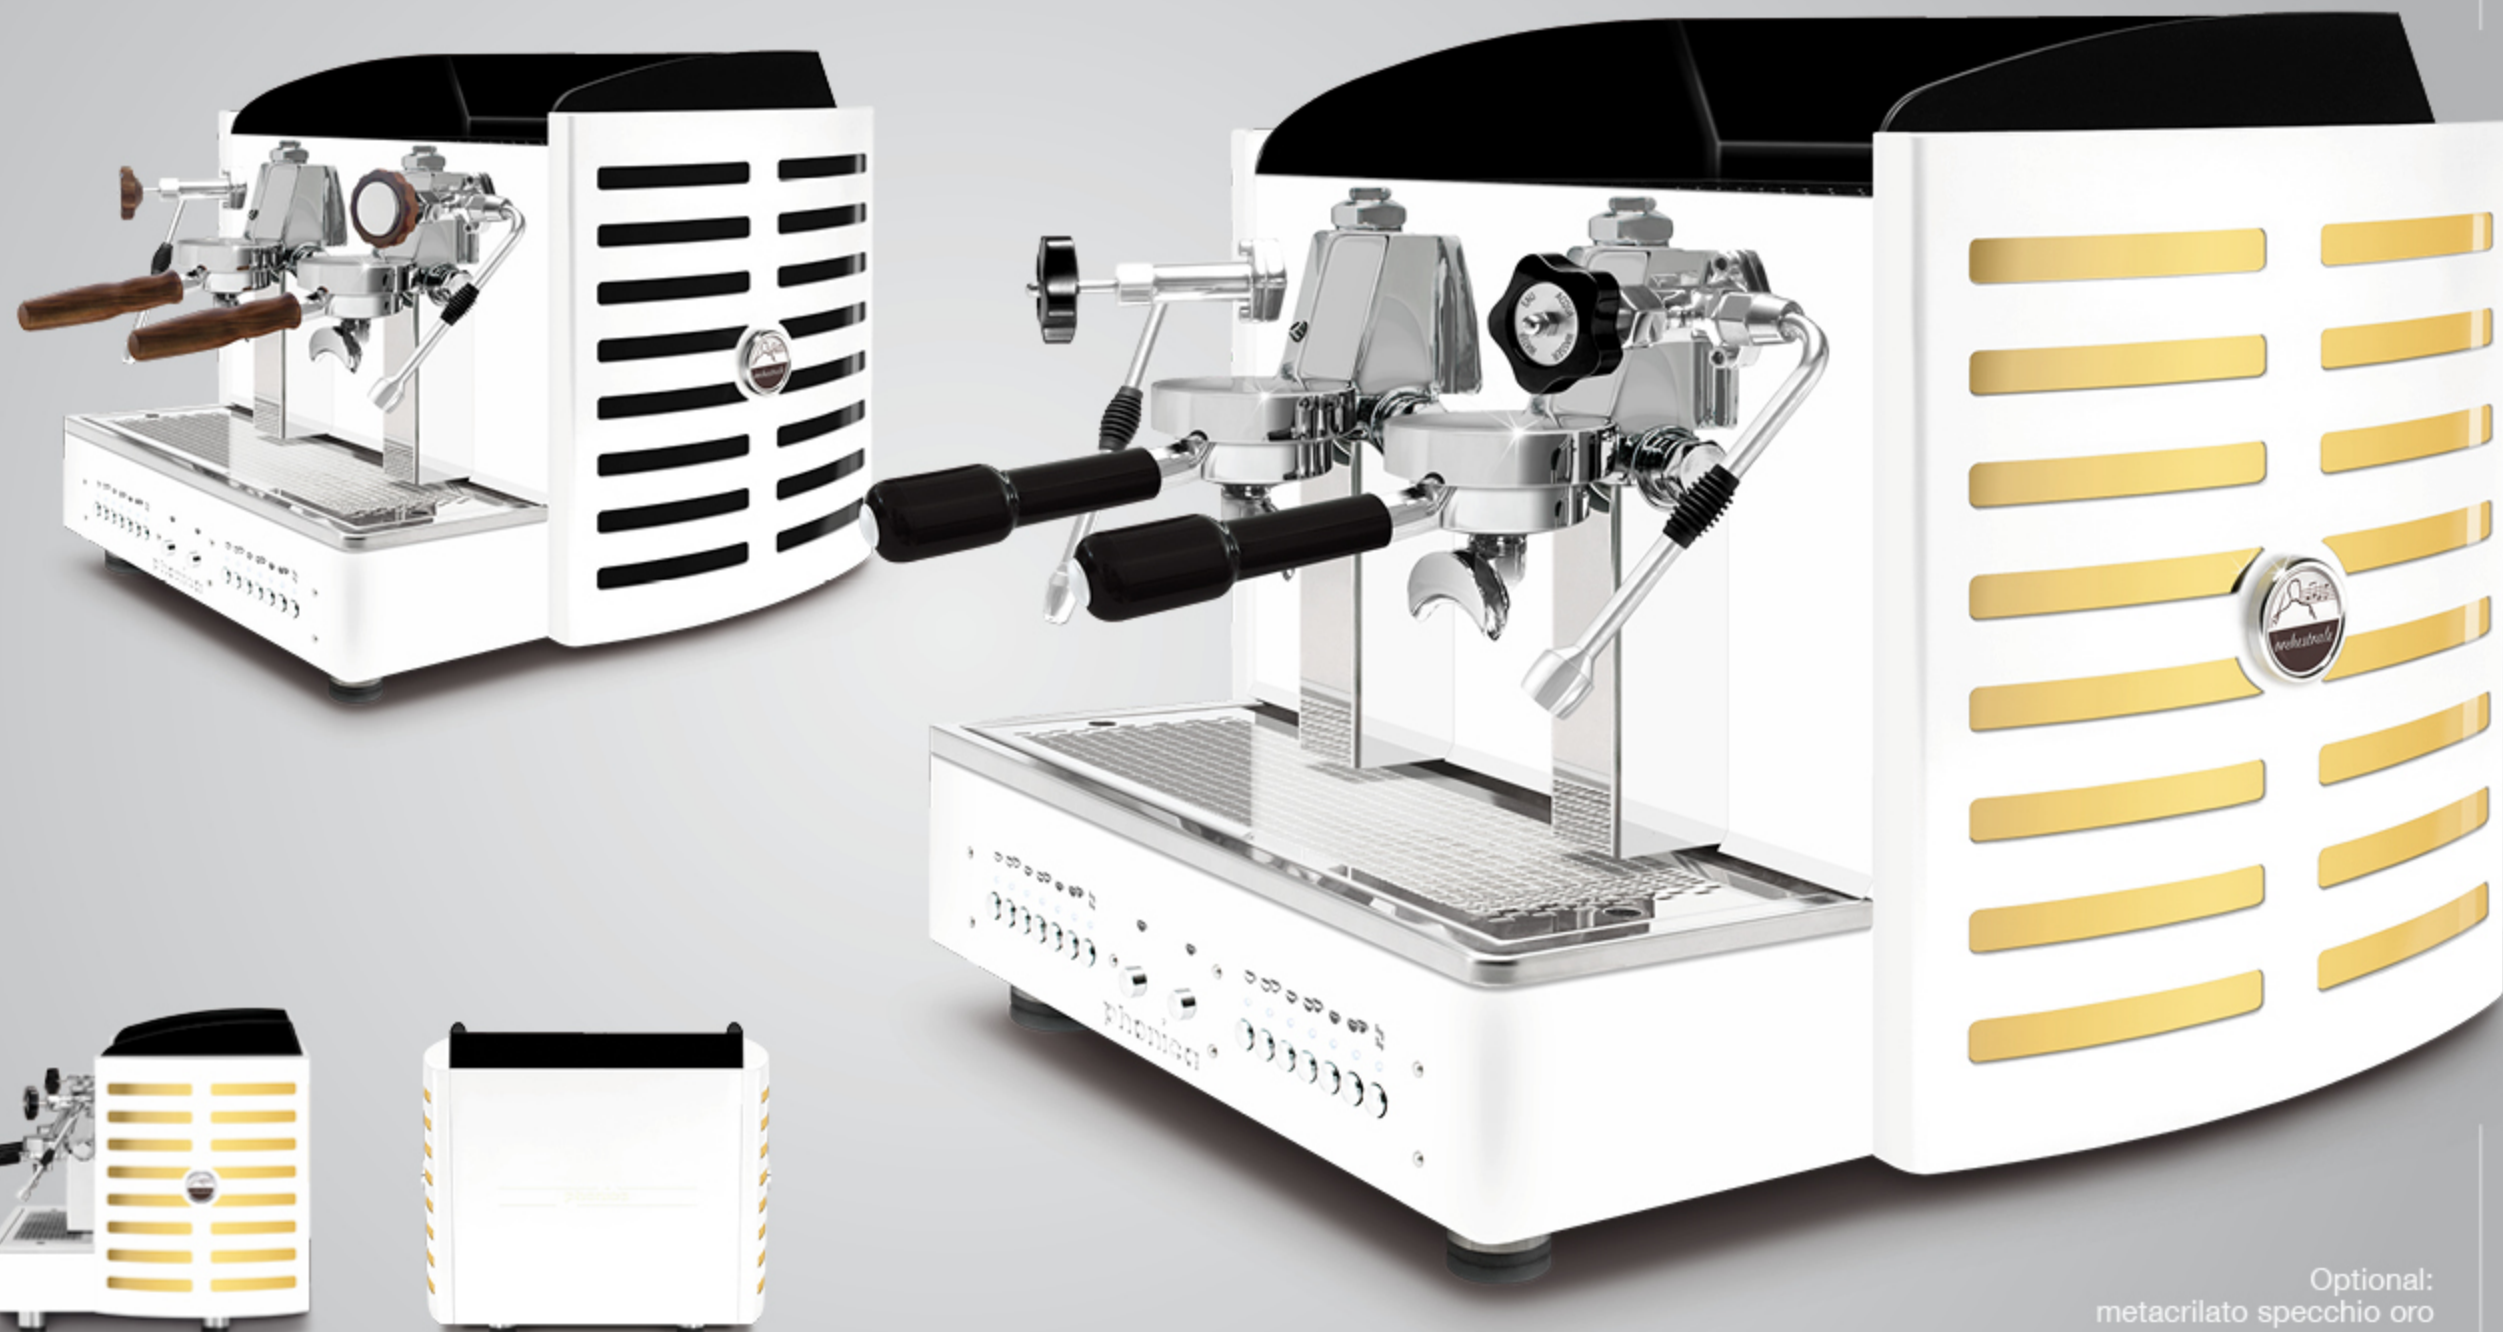

ALL WHITE

Disponibile in tutte le finiture estetiche: fianchi laterali e/o schiena in acciaio con verniciatura bianca, nera, marron ruggine, blu Tiffany.

A questi fianchi possono essere abbinati i seguenti metacrilati: bianco, verde, rosso, giallo, arancione, blu, viola, specchio argento, specchio oro.

AUTOMATICA • SEMIAUTOMATICA
2 gr compact

Optional:
metacrilato specchio oro