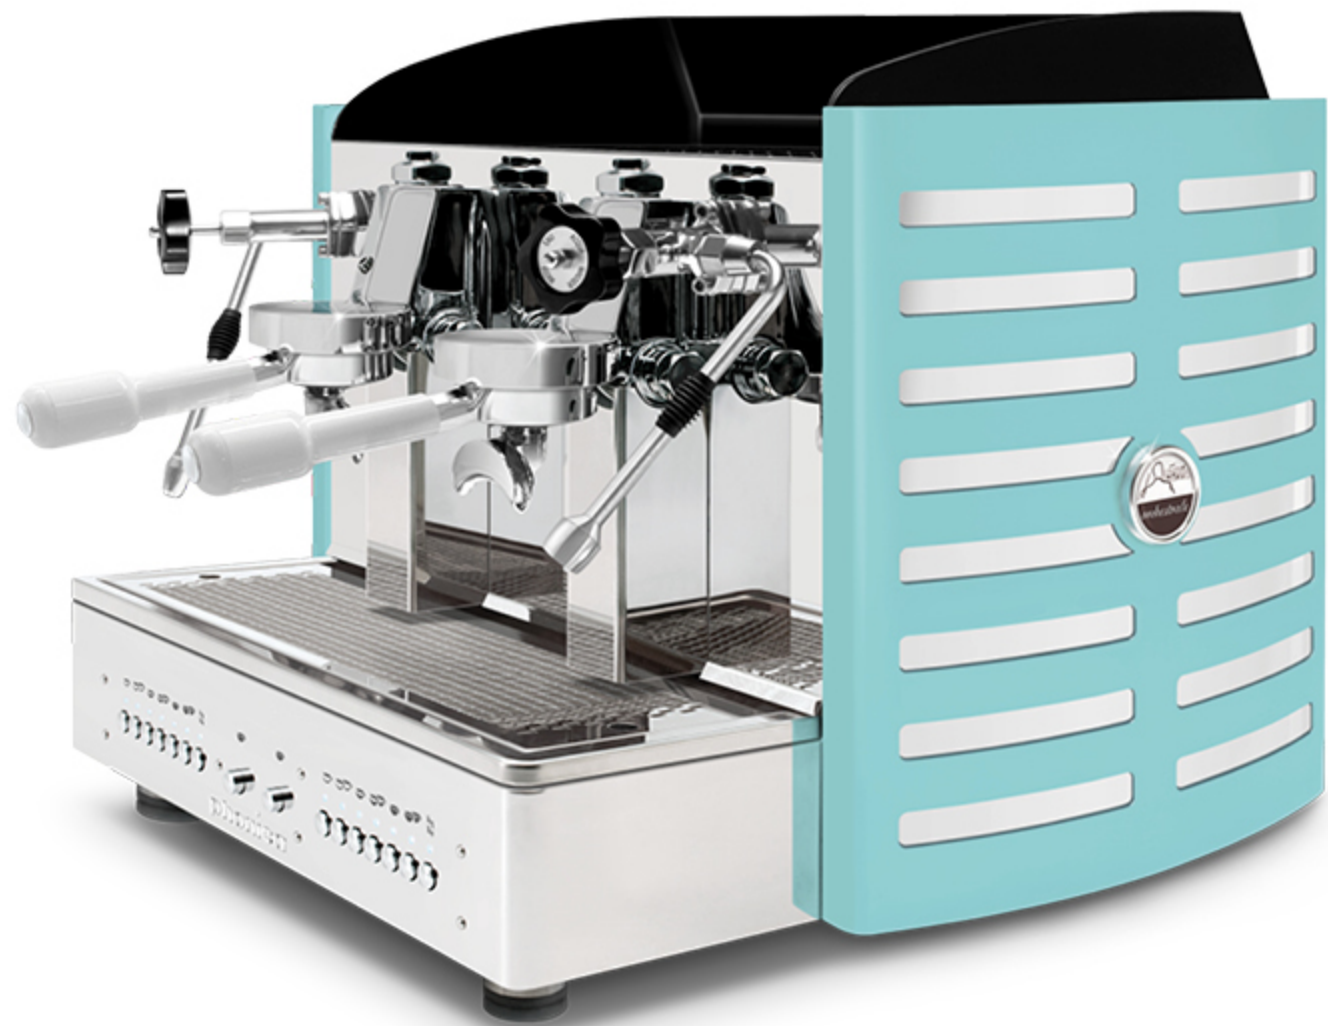

fianchi in acciaio verniciato **blu Tiffany**
metacrilato **specchio argento**
manopole portafiltro **bianche**