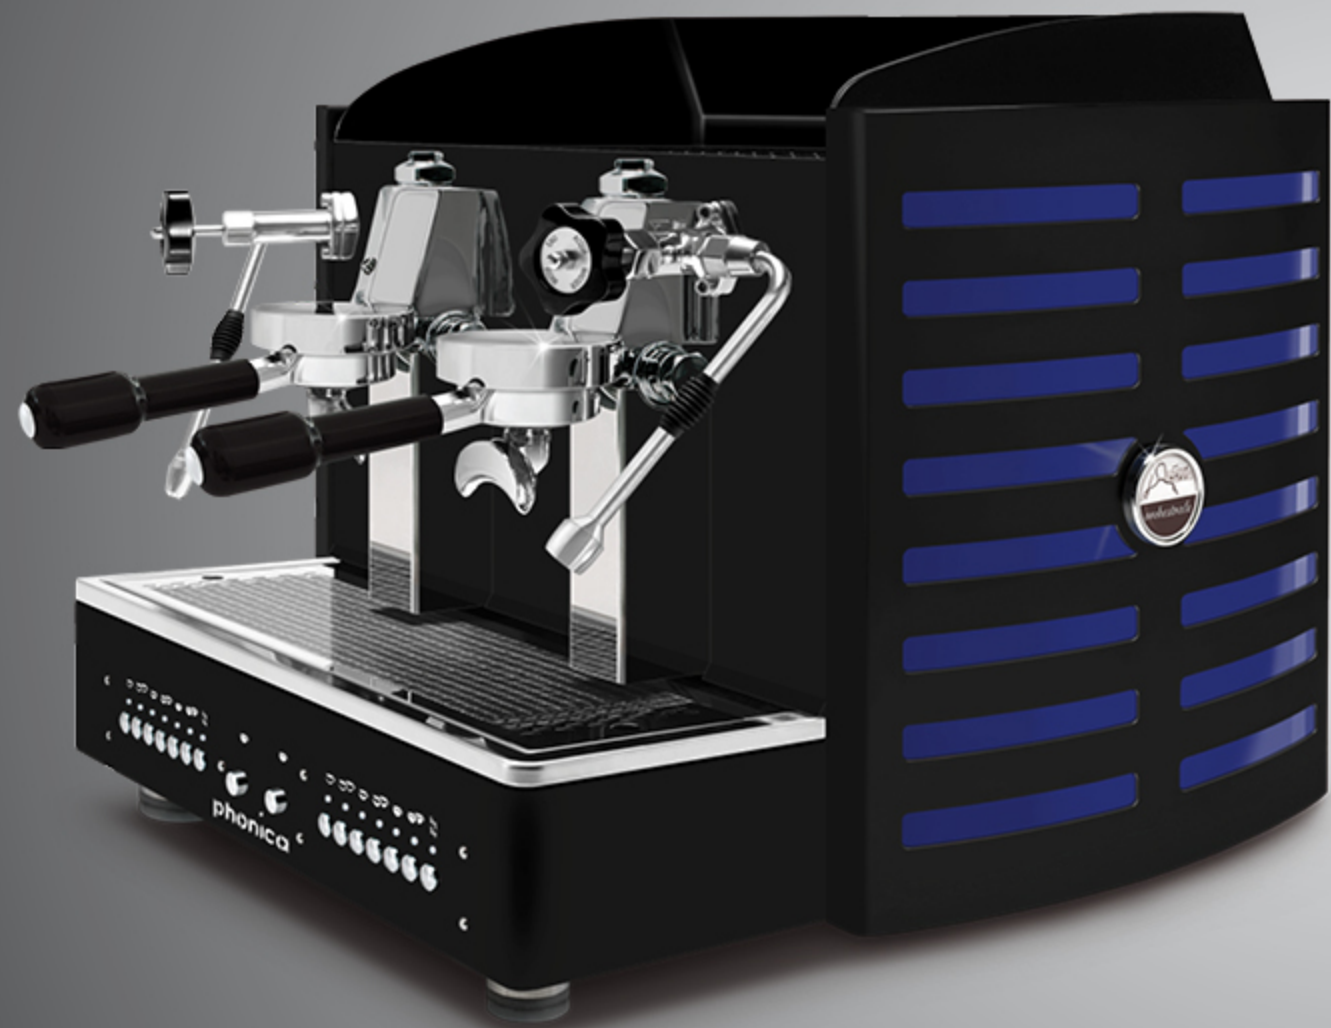

All black
metacrilato blu