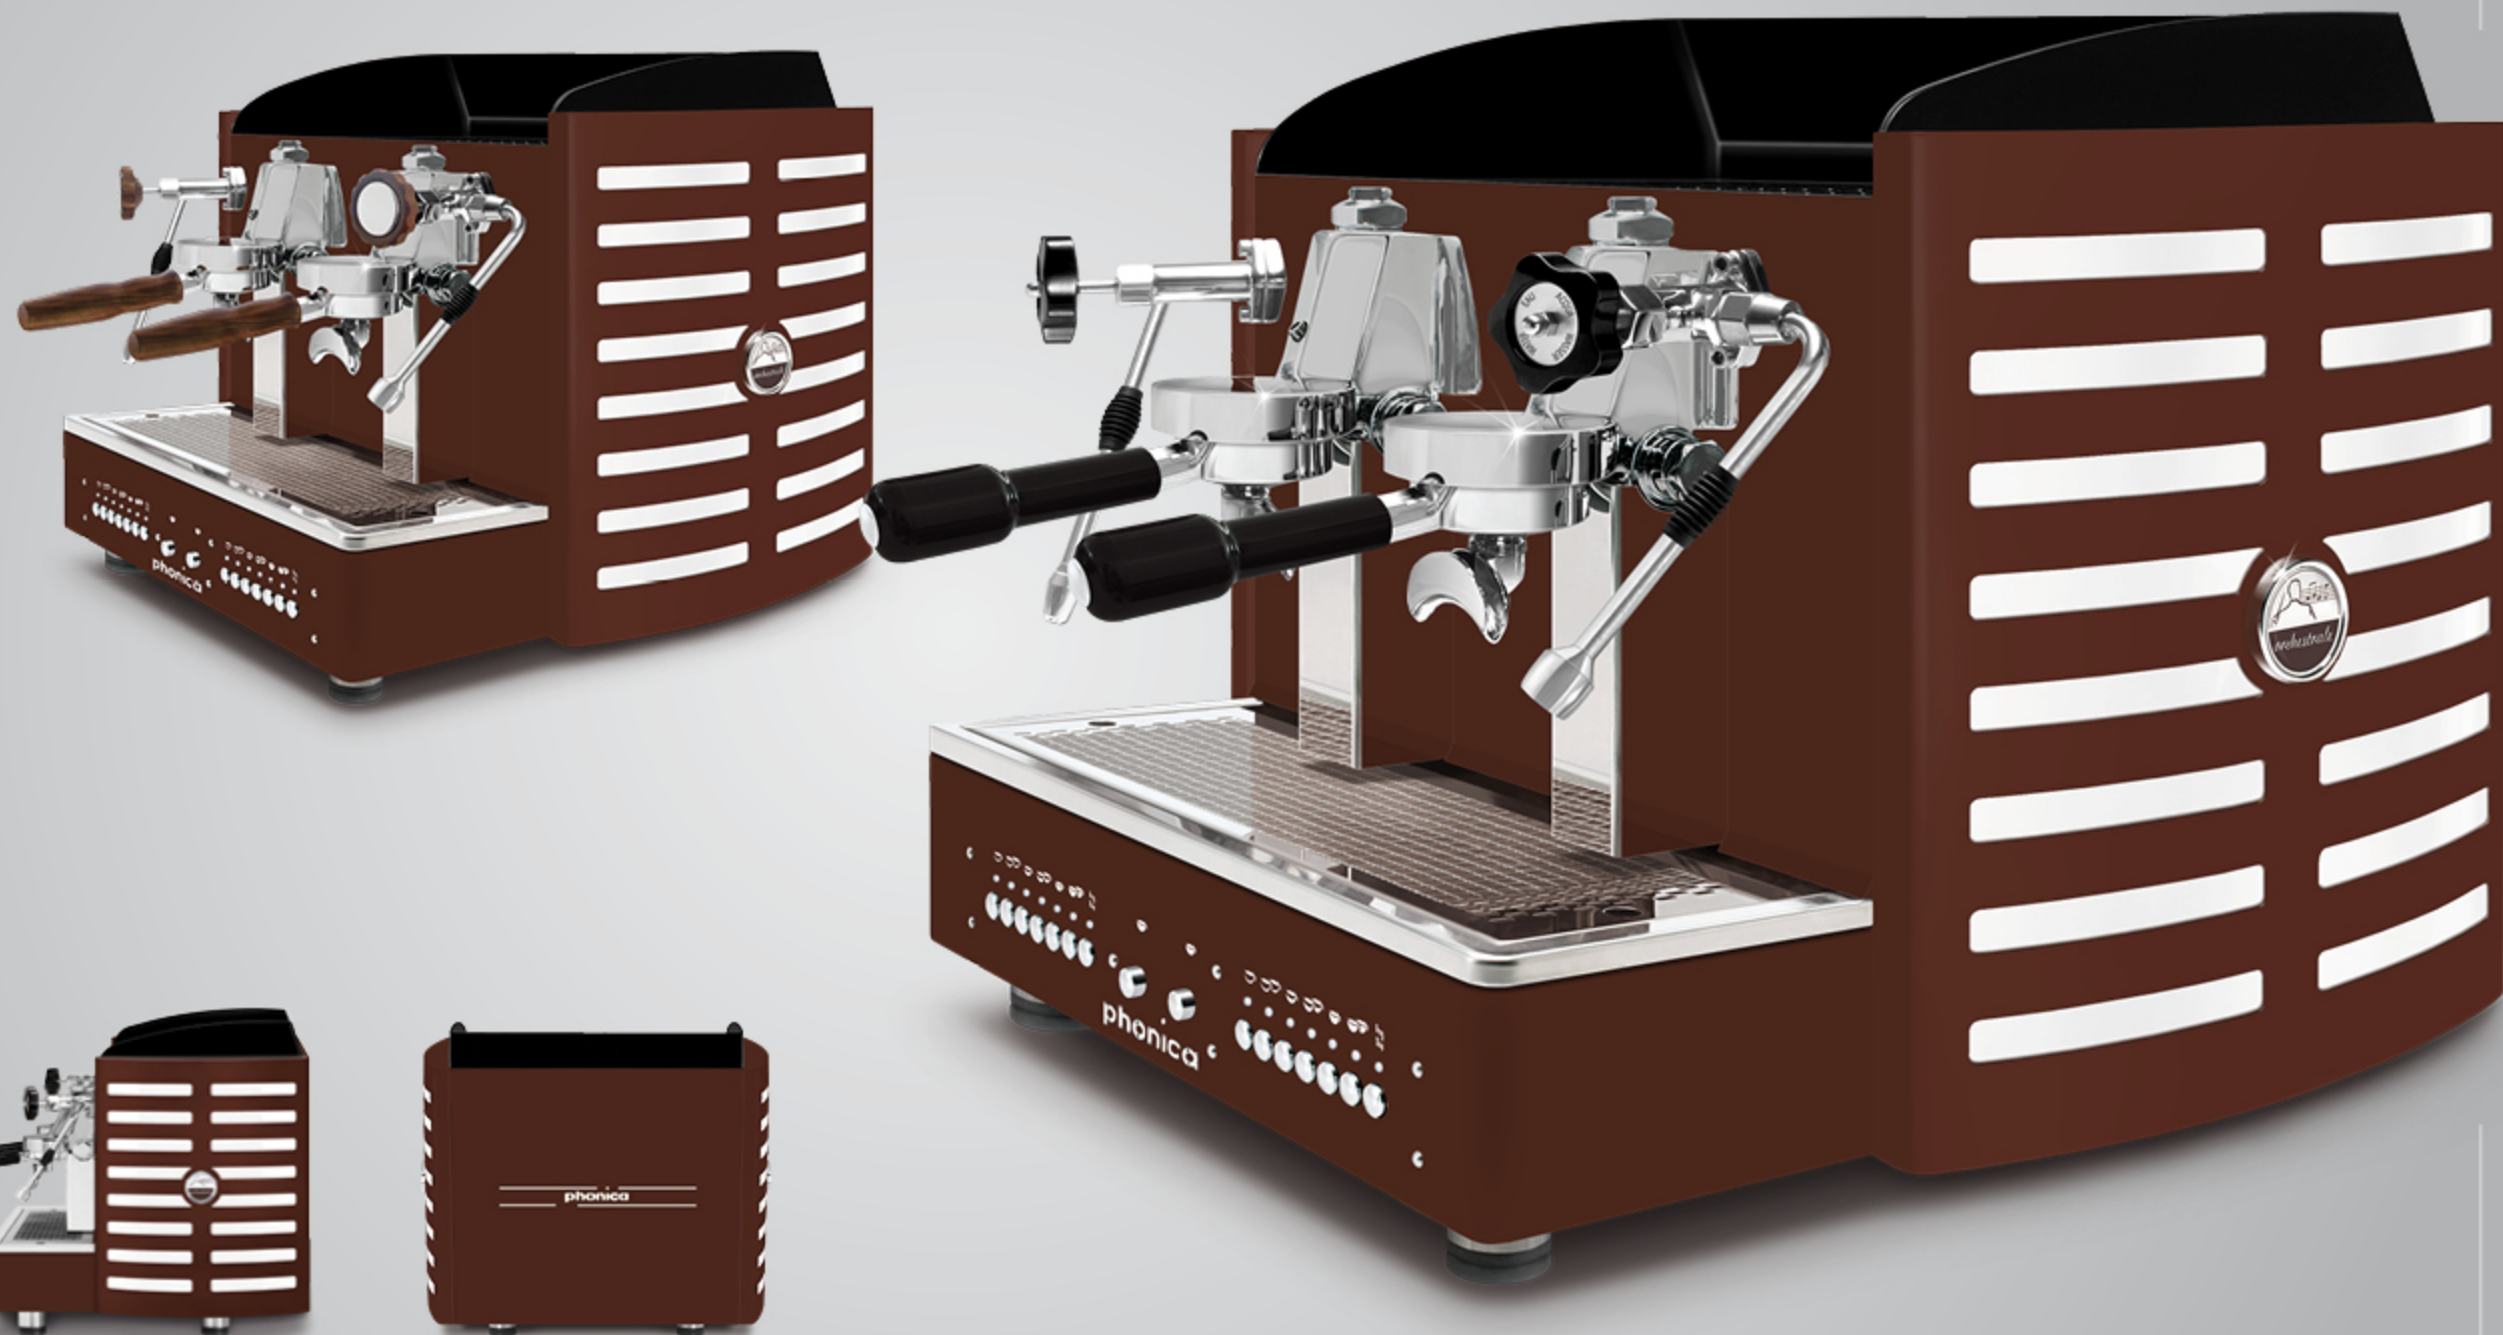

ALL RUST BROWN

AUTOMATICA · SEMIAUTOMATICA
2 gr compact

Disponibile in tutte le finiture estetiche: fianchi laterali e/o schiena in acciaio con verniciatura bianca, nera, marron ruggine, blu Tiffany.

A questi fianchi possono essere abbinati i seguenti metacrilati: bianco, verde, rosso, giallo, arancione, blu, viola, specchio argento, specchio oro.