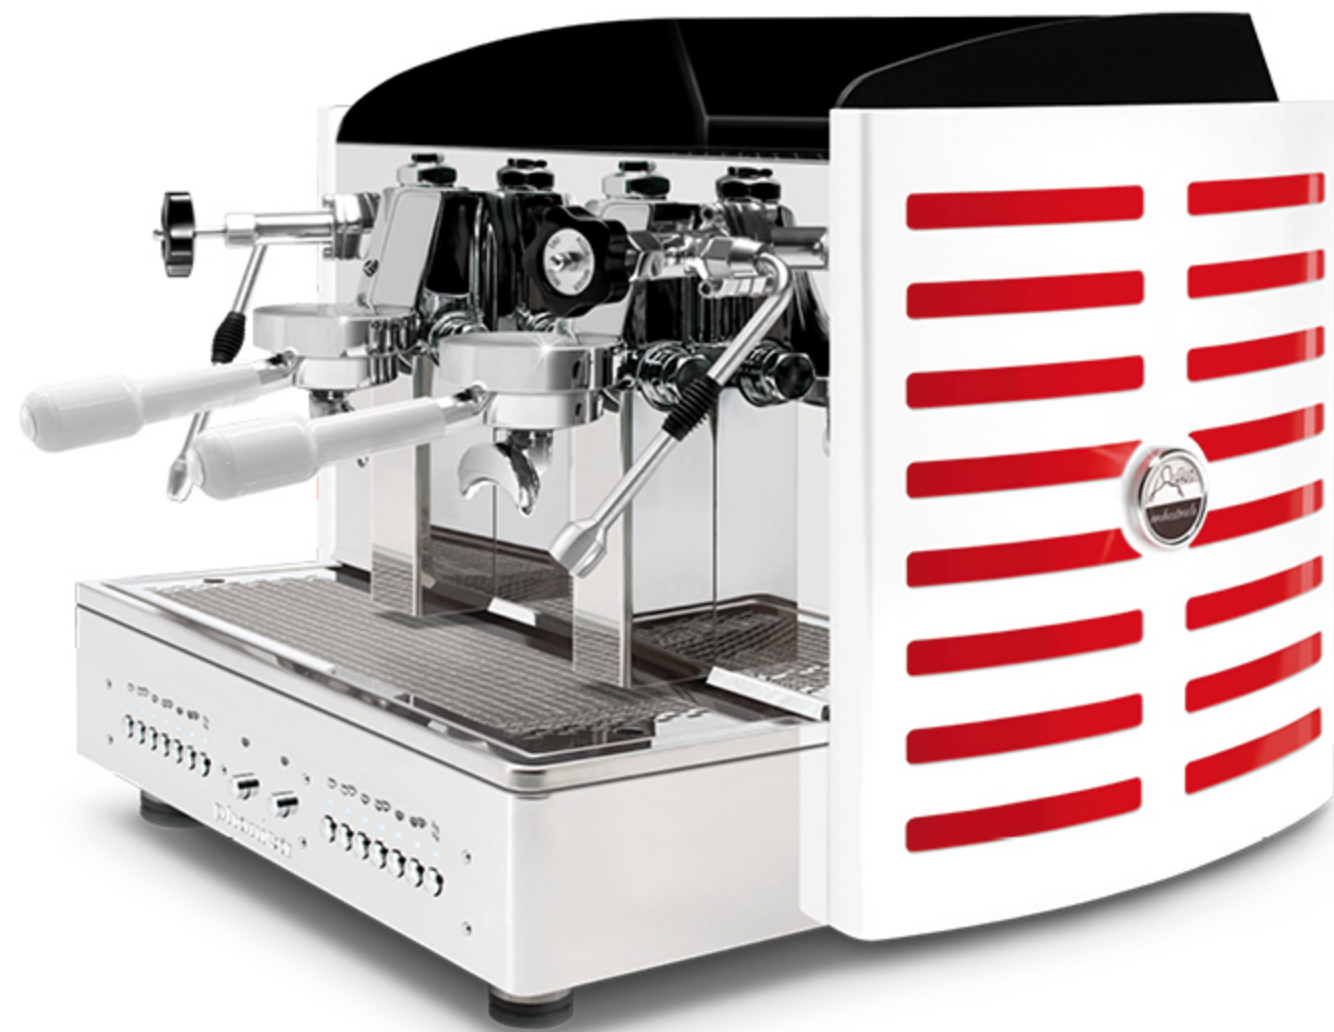

fianchi in acciaio verniciato **bianco**
metacrilato **rosso**
manopole portafiltro **bianche**