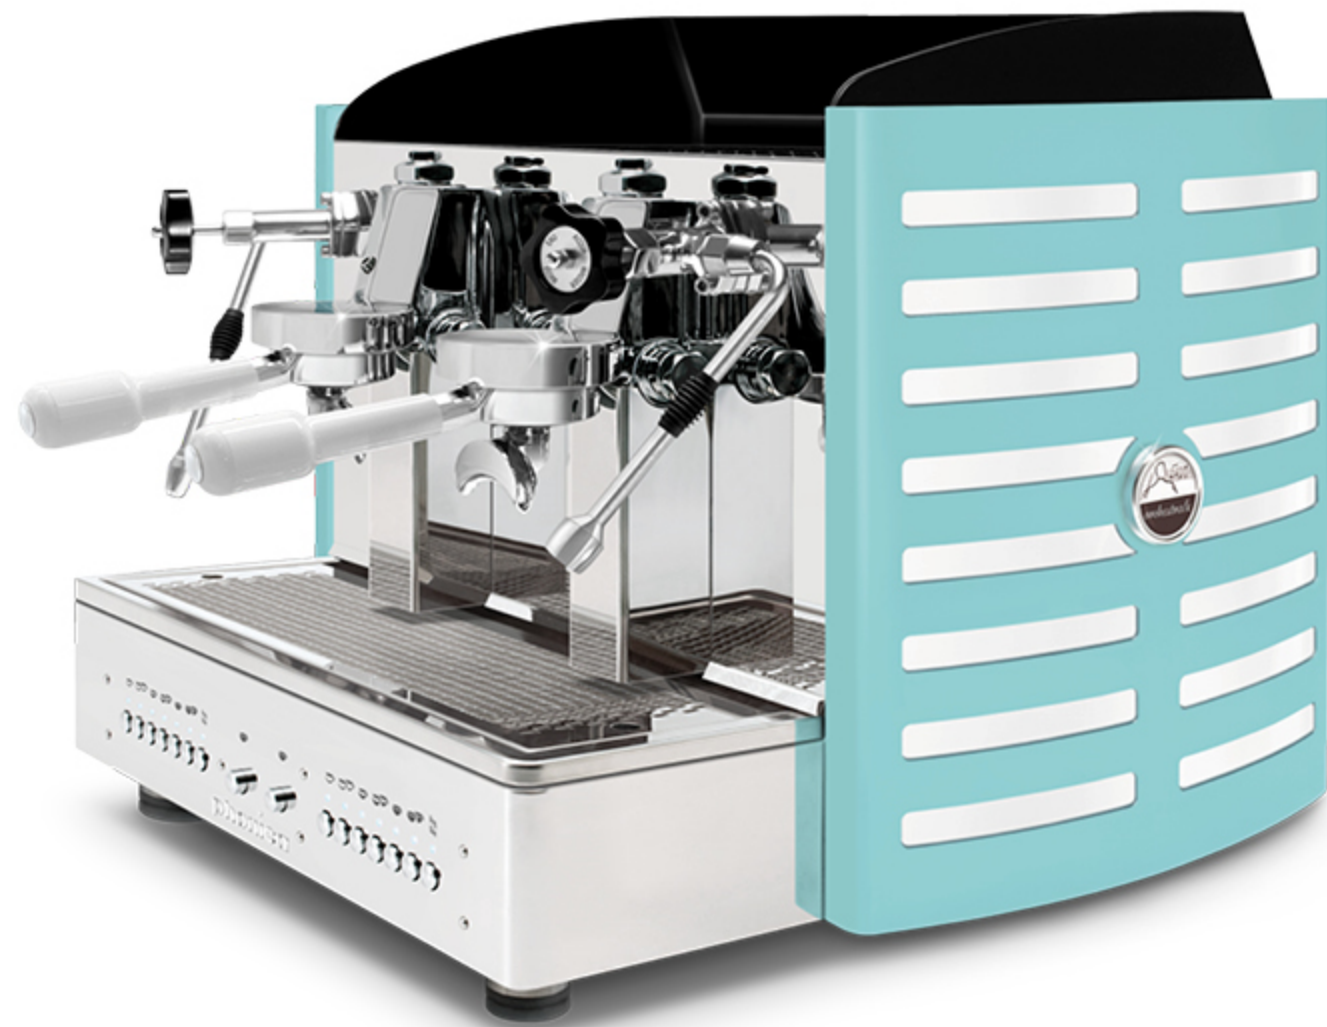

fianchi in acciaio verniciato **blu Tiffany**
metacrilato **bianco**
manopole portafiltro **bianche**