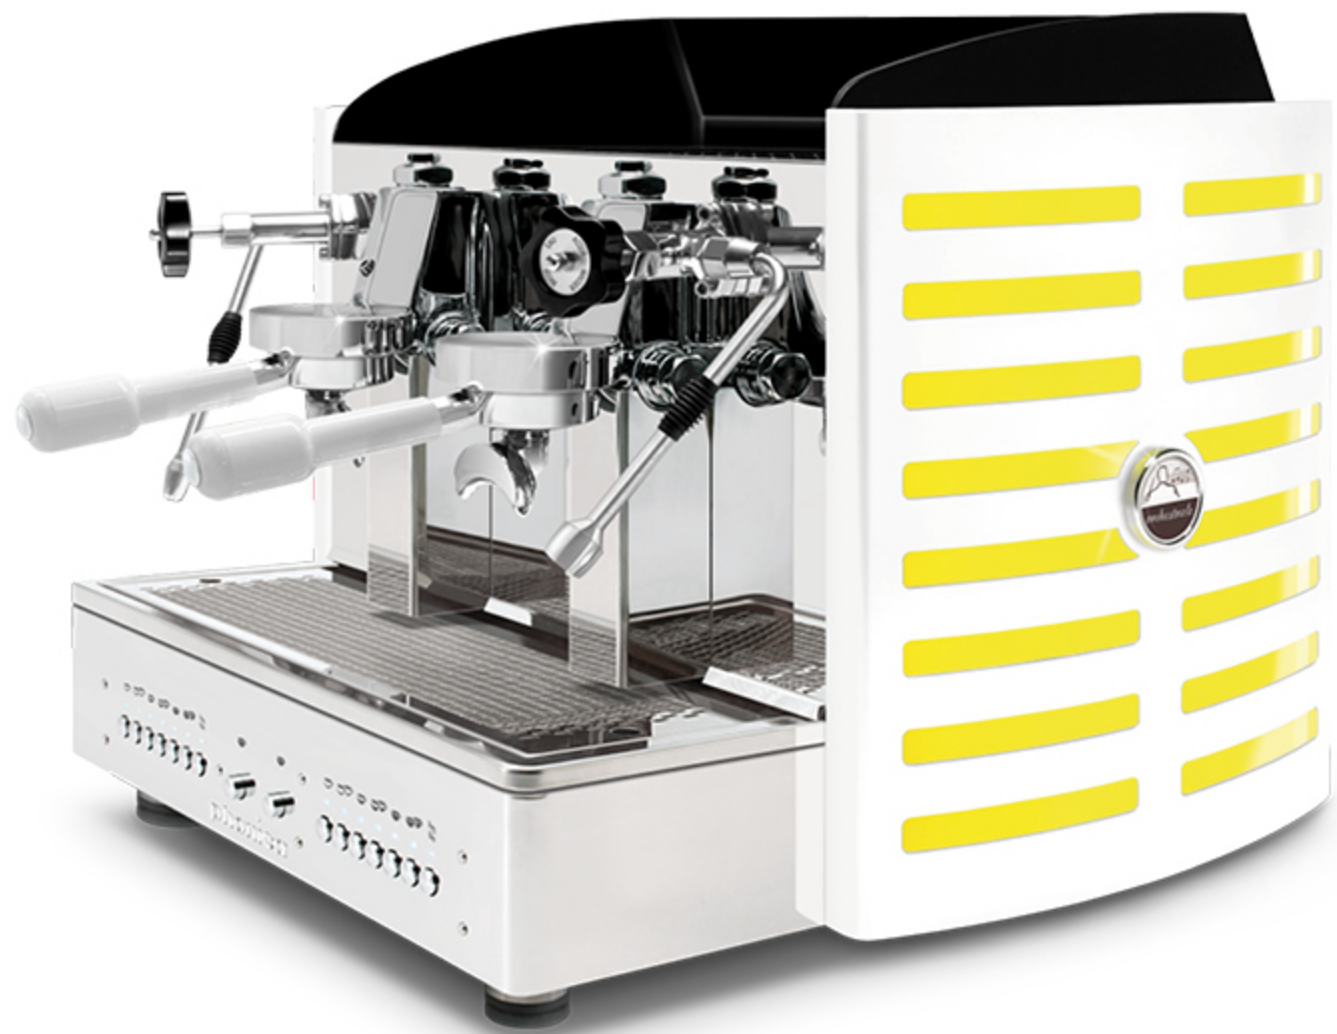

fianchi in acciaio verniciato **bianco**
metacrilato **giallo**
manopole portafiltro **bianche**