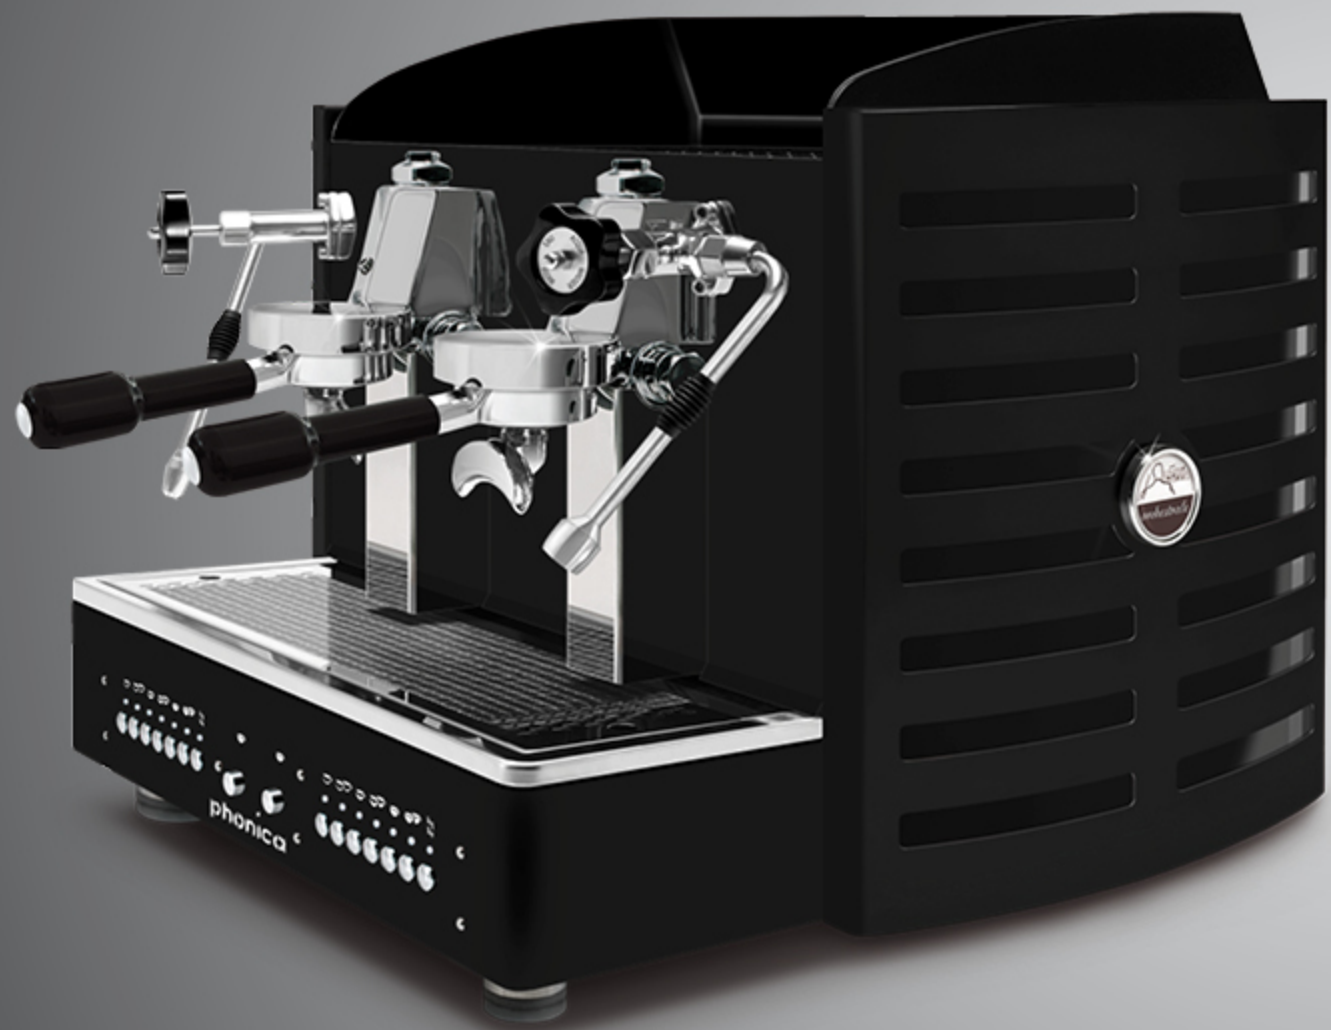

All black
metacrilato nero