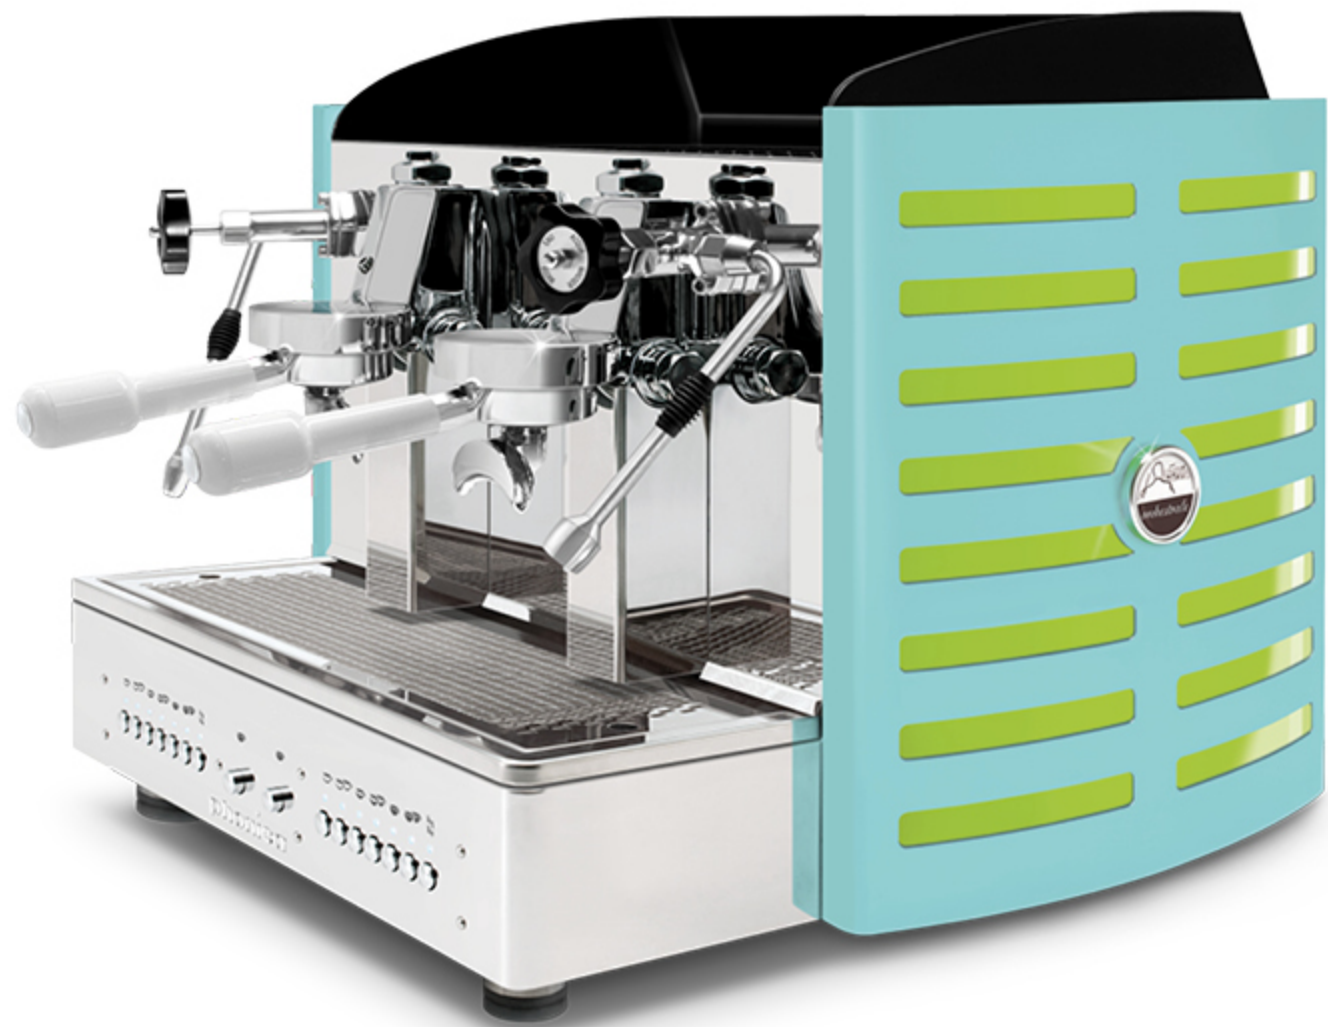

fianchi in acciaio verniciato **blu Tiffany**
metacrilato **verde**
manopole portafiltro **bianche**