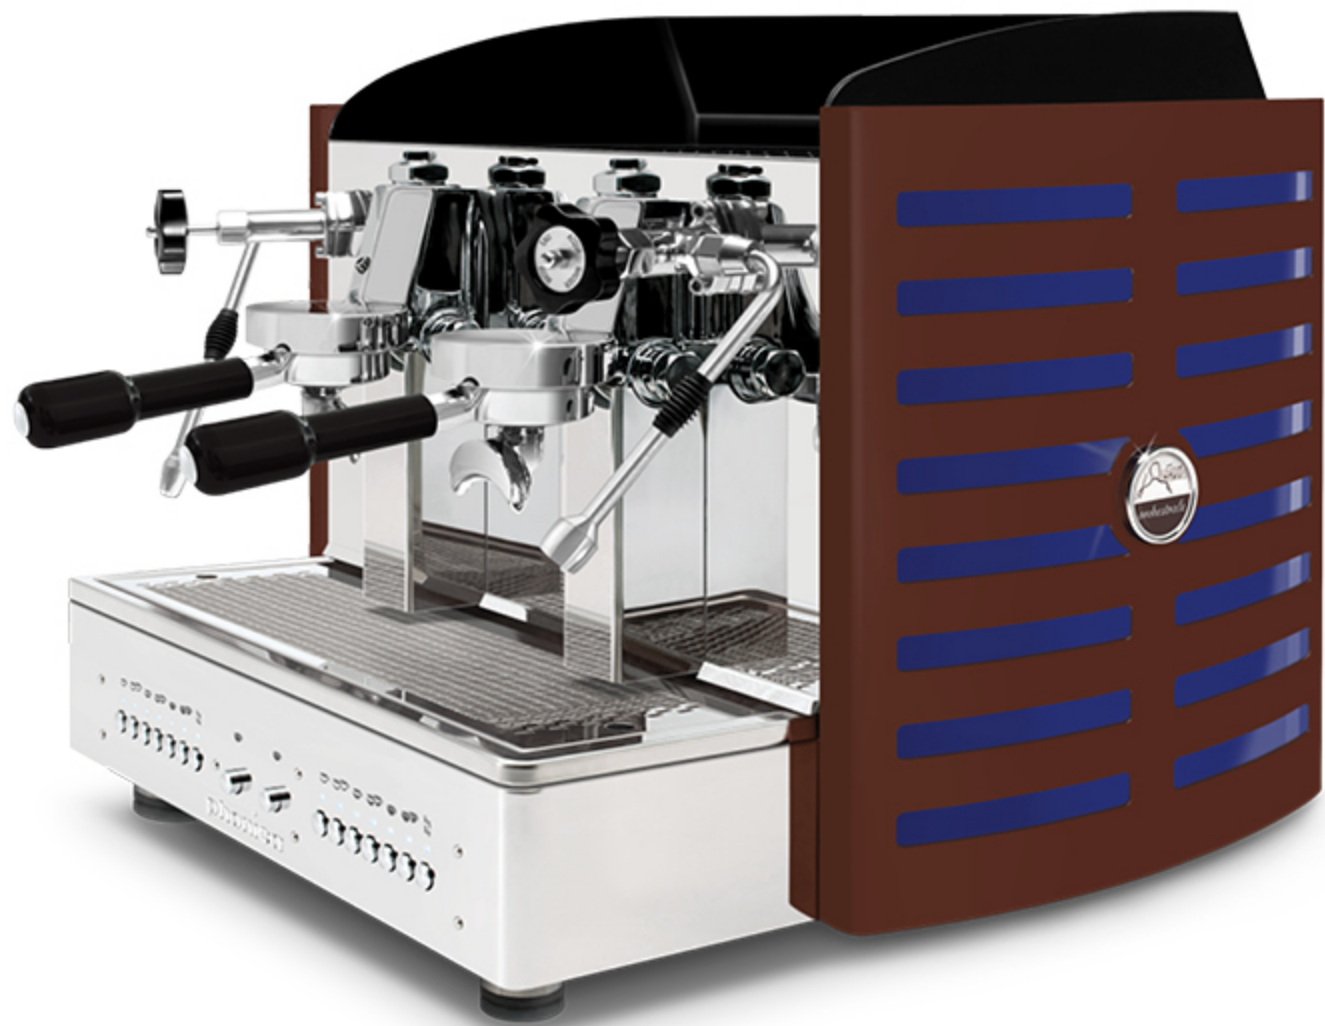

fianchi in acciaio verniciato marron ruggine
metacrilato blu