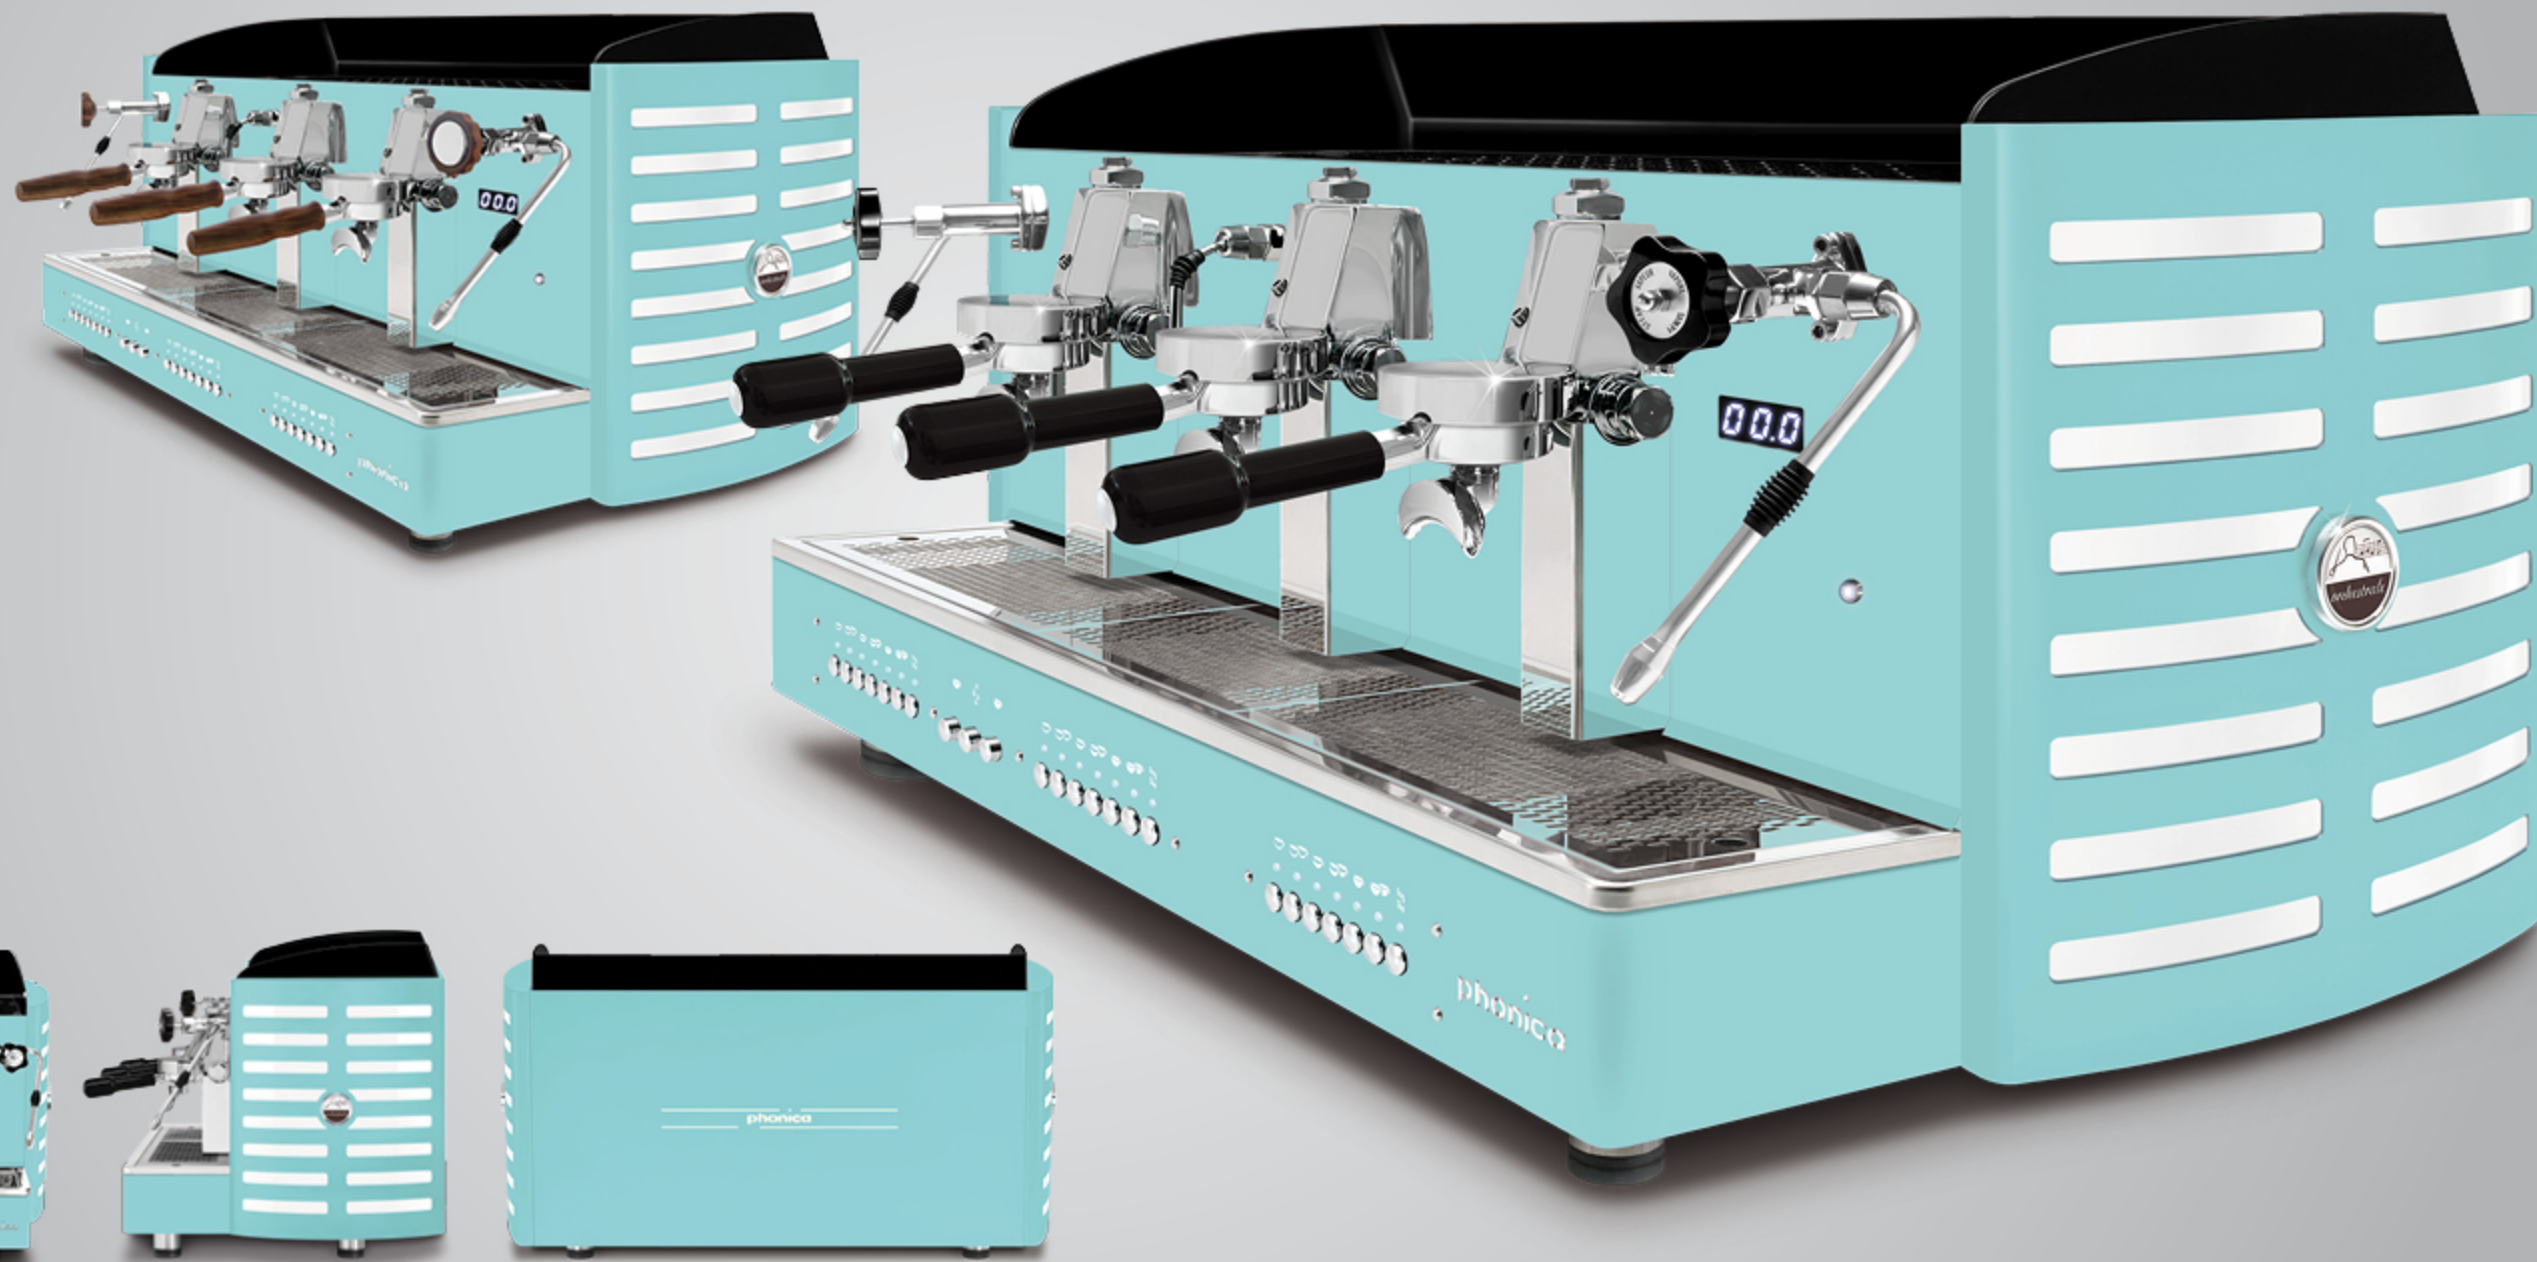

ALL BLUE TIFFANY

AUTOMATICA · SEMIAUTOMATICA

3 gr

Disponibile in tutte le finiture estetiche: fianchi laterali e/o schiena in acciaio con verniciatura bianca, nera, marron ruggine, blu Tiffany.

A questi fianchi possono essere abbinati i seguenti metacrilati: bianco, verde, rosso, giallo, arancione, blu, viola, specchio argento, specchio oro.