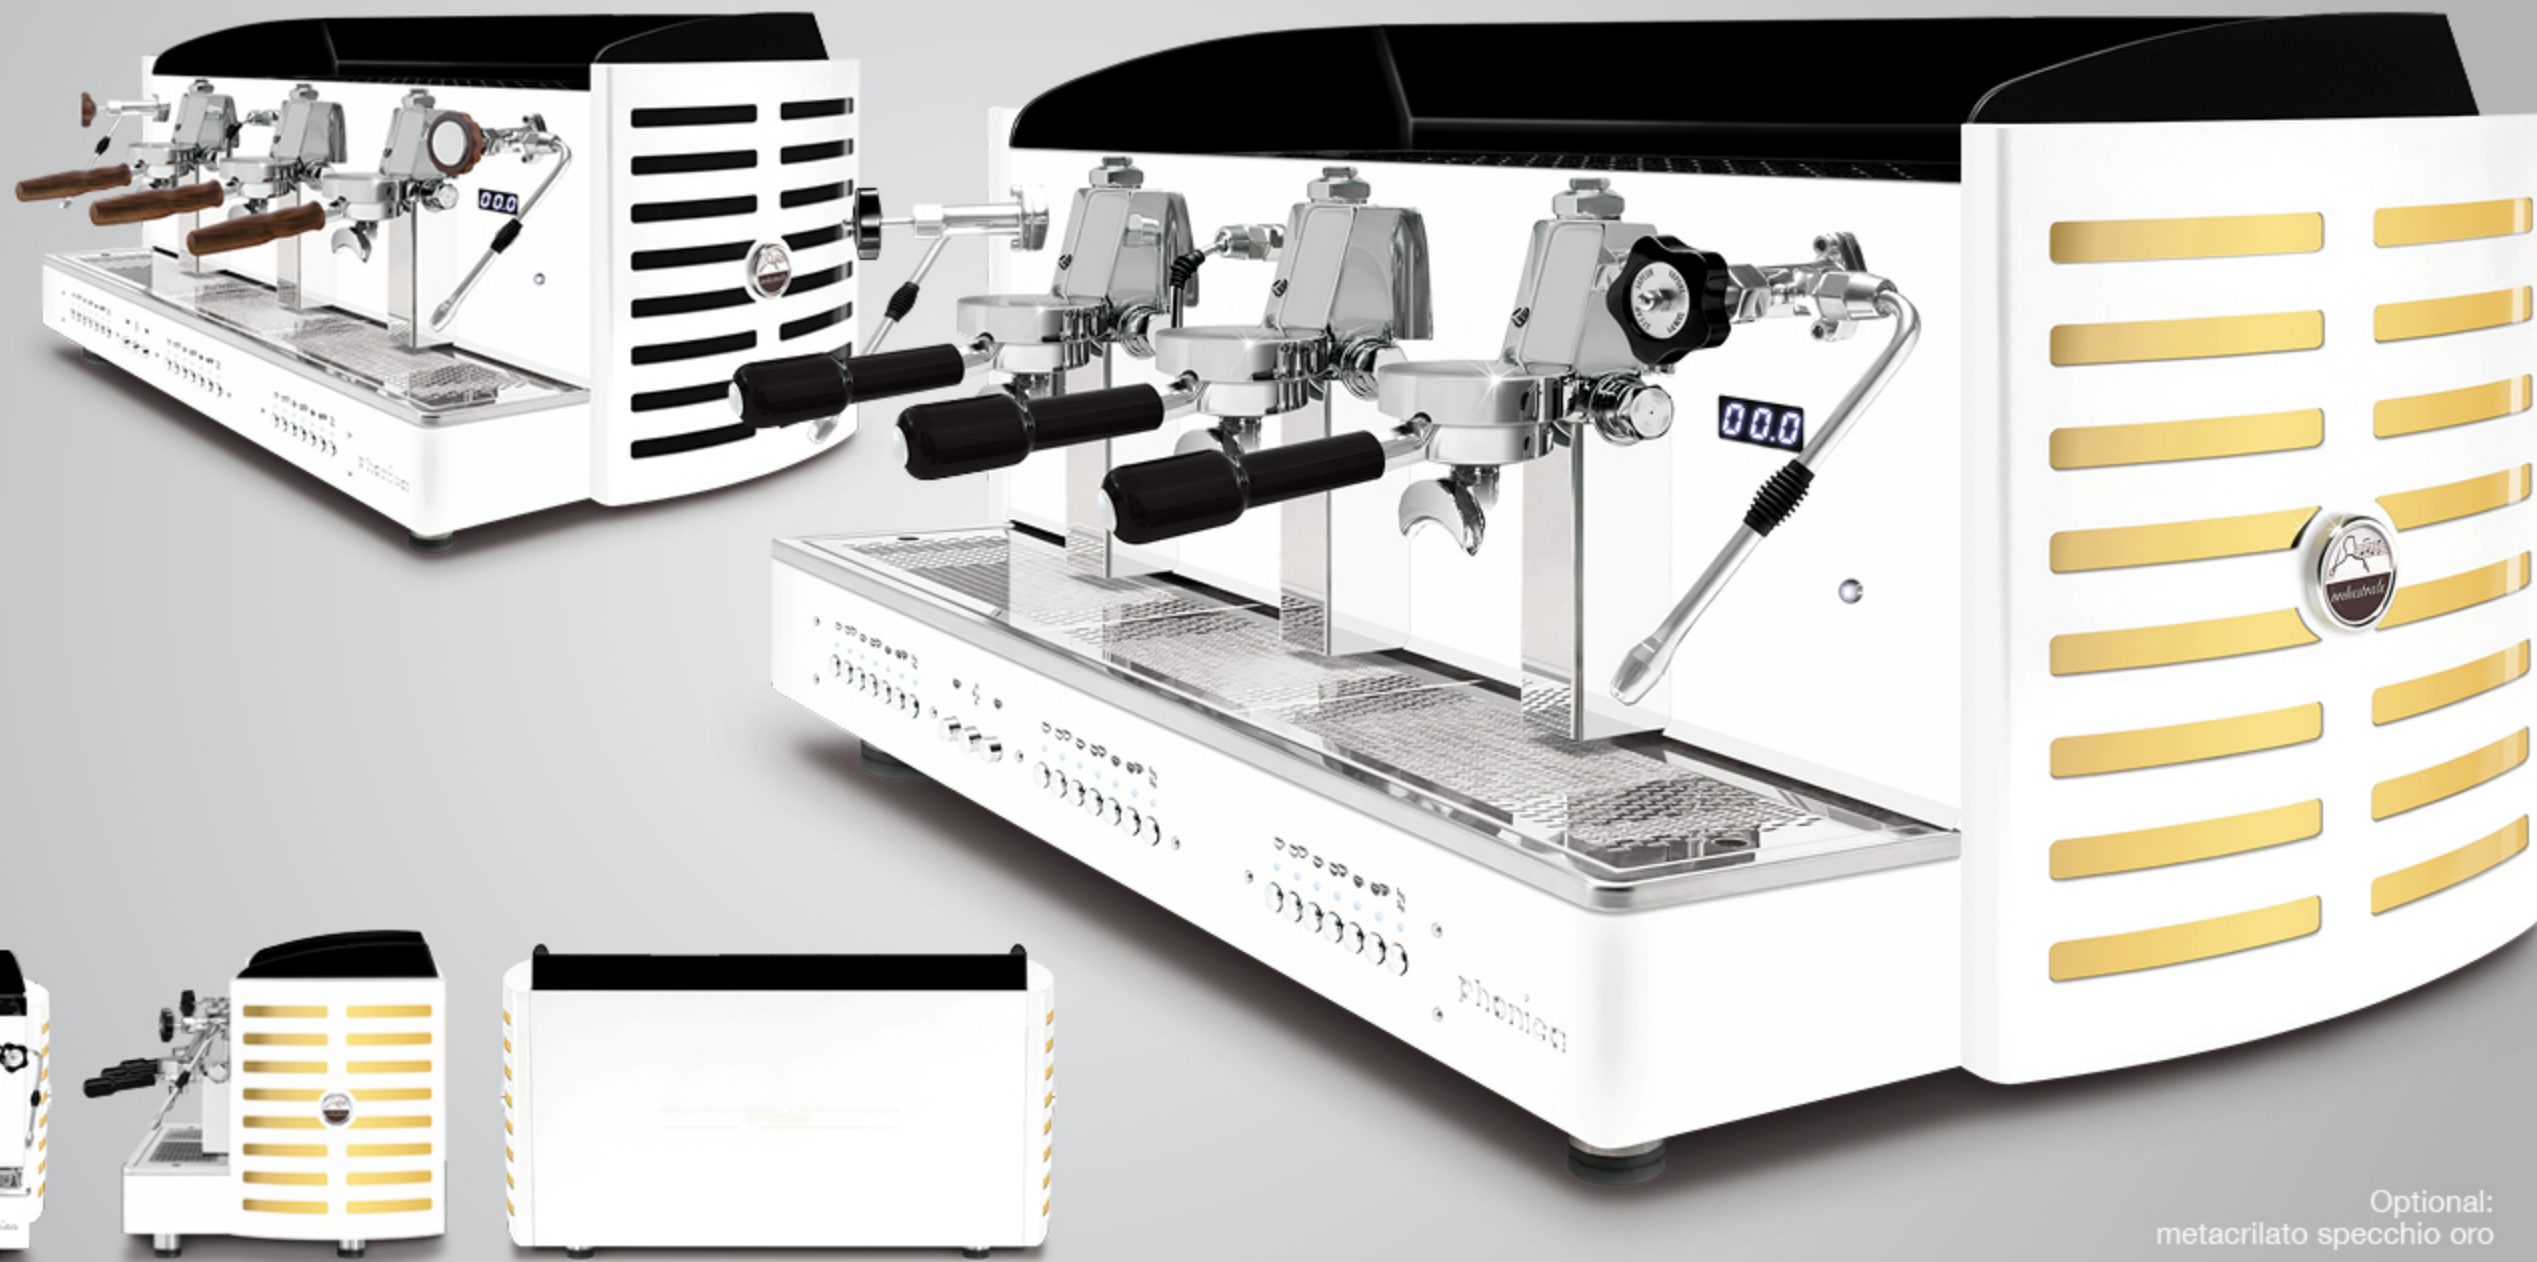

ALL WHITE

AUTOMATICA · SEMIAUTOMATICA

3 gr

Disponibile in tutte le finiture estetiche: fianchi laterali e/o schiena in acciaio con verniciatura bianca, nera, marron ruggine, blu Tiffany.

A questi fianchi possono essere abbinati i seguenti metacrilati: bianco, verde, rosso, giallo, arancione, blu, viola, specchio argento, specchio oro.

Optional:
metacrilato specchio oro