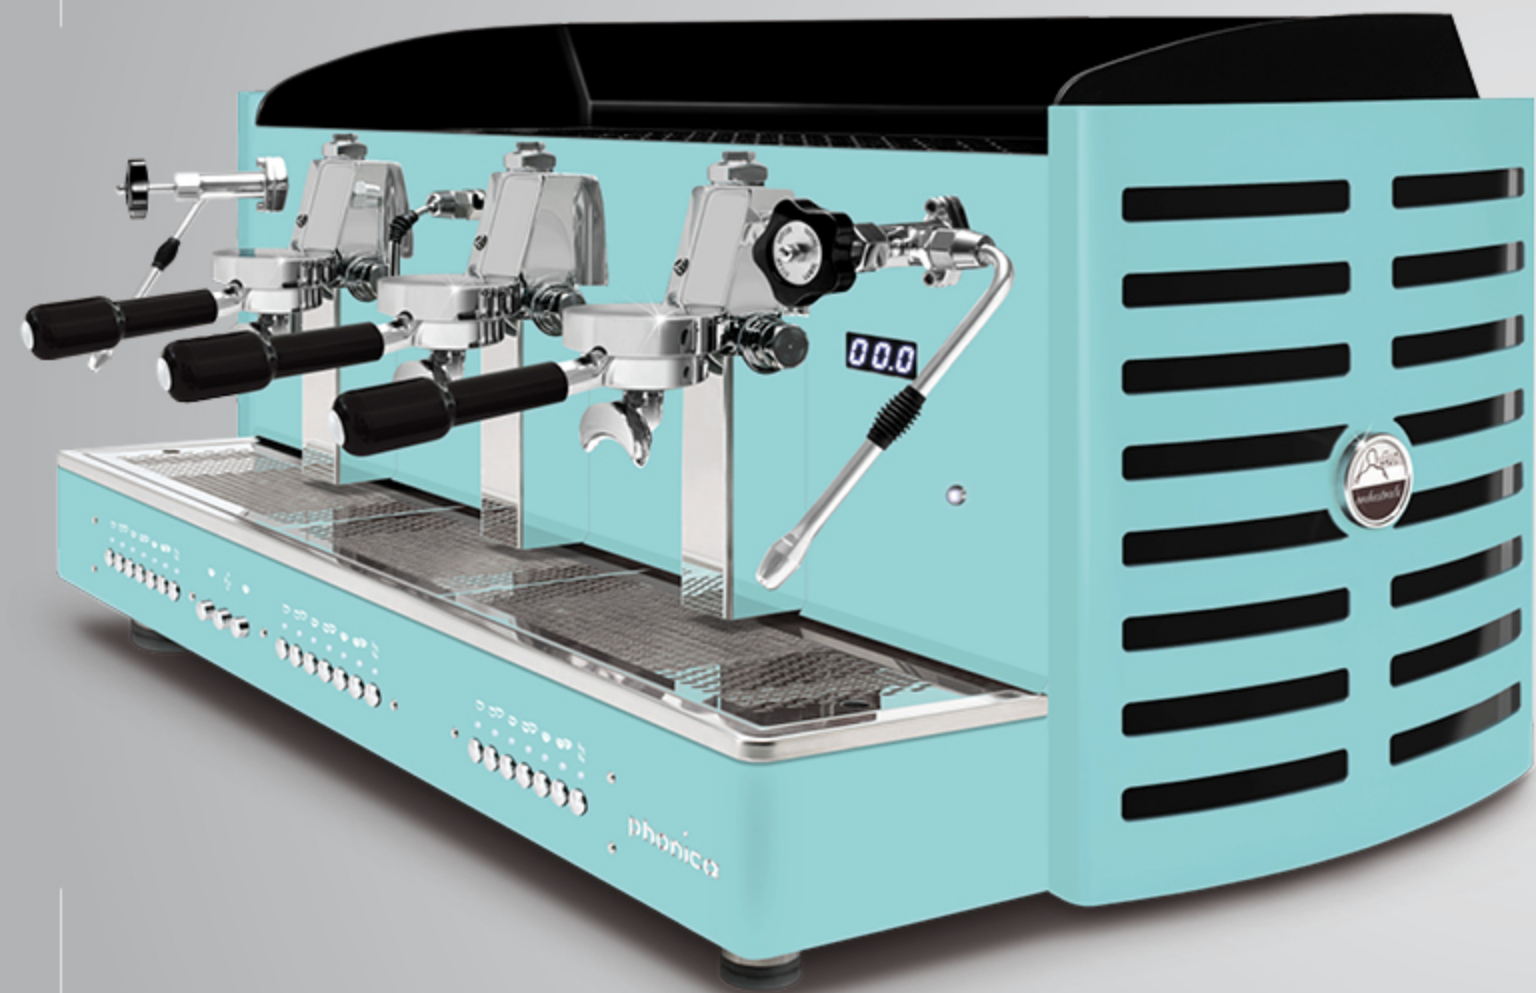

All blue Tiffany
metacrilato verde