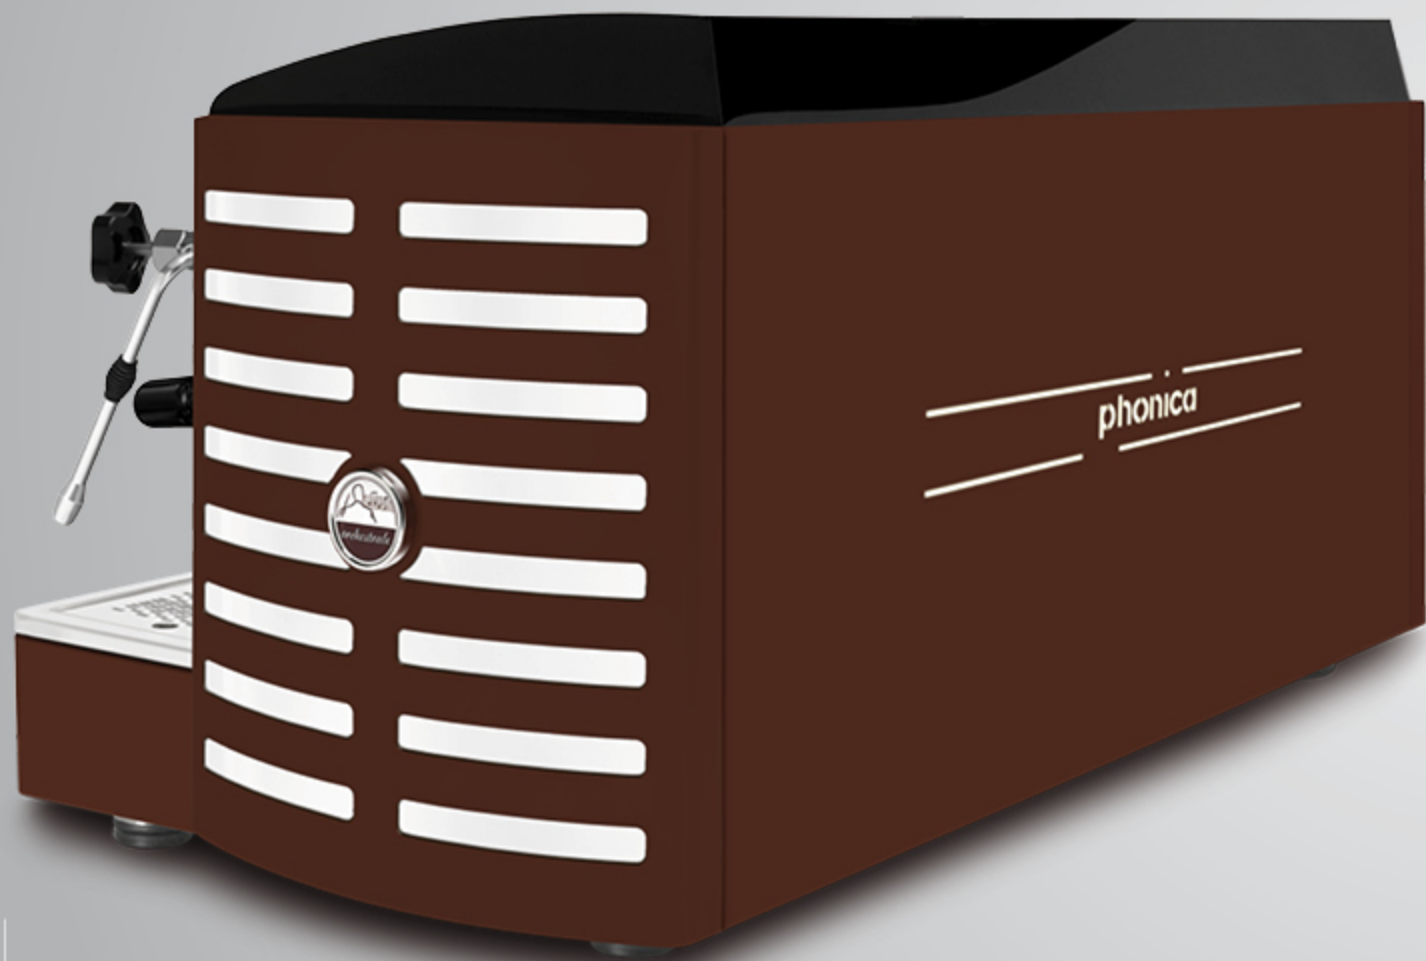

schiena All rust brown
metacrilato bianco

logo retroilluminato: viola, bianco, verde, rosso, arancione, giallo e blu