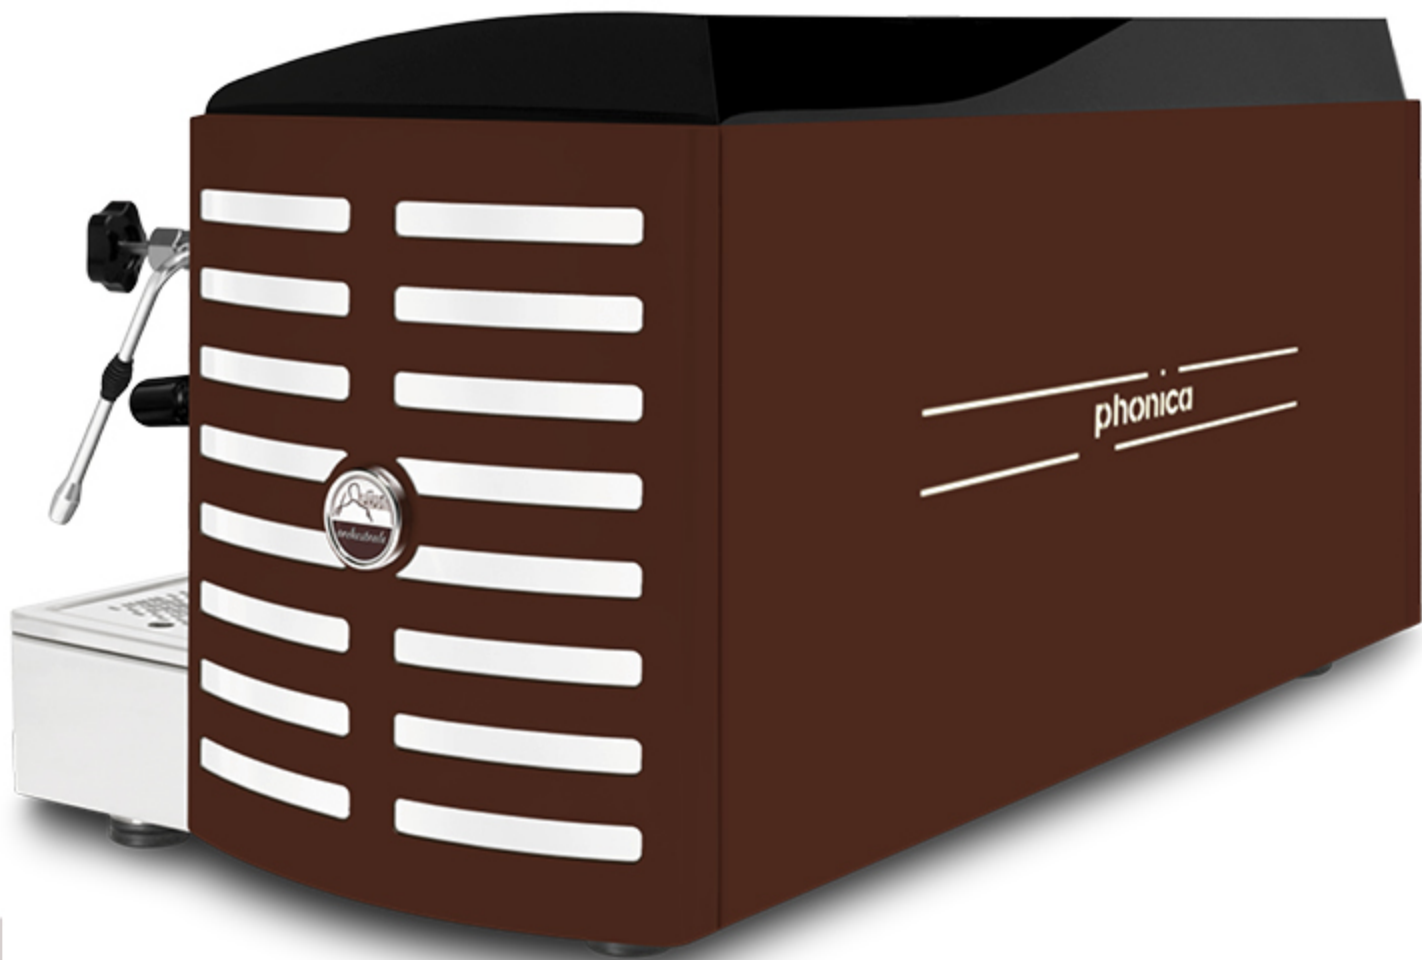

schiena in acciaio verniciato **marron ruggine**

metacrilato **bianco**

logo retroilluminato: viola, **bianco**, verde, rosso, arancione, giallo e blu