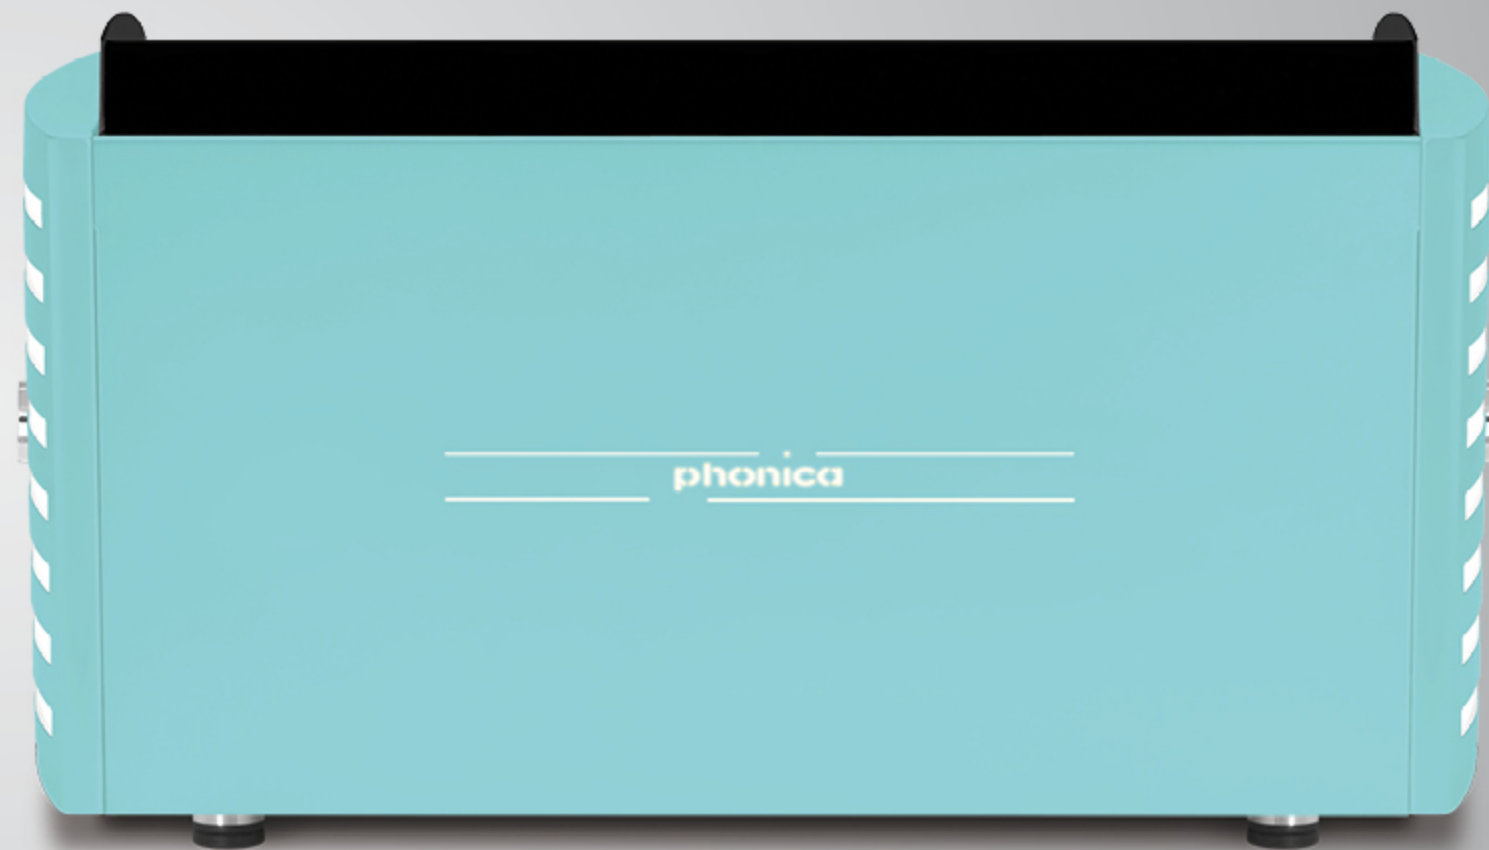

All blue Tiffany
metacrilato bianco

schiena All blue Tiffany

metacrilato **bianco**

logo retroilluminato: viola, **bianco**, verde, rosso, arancione, giallo e blu