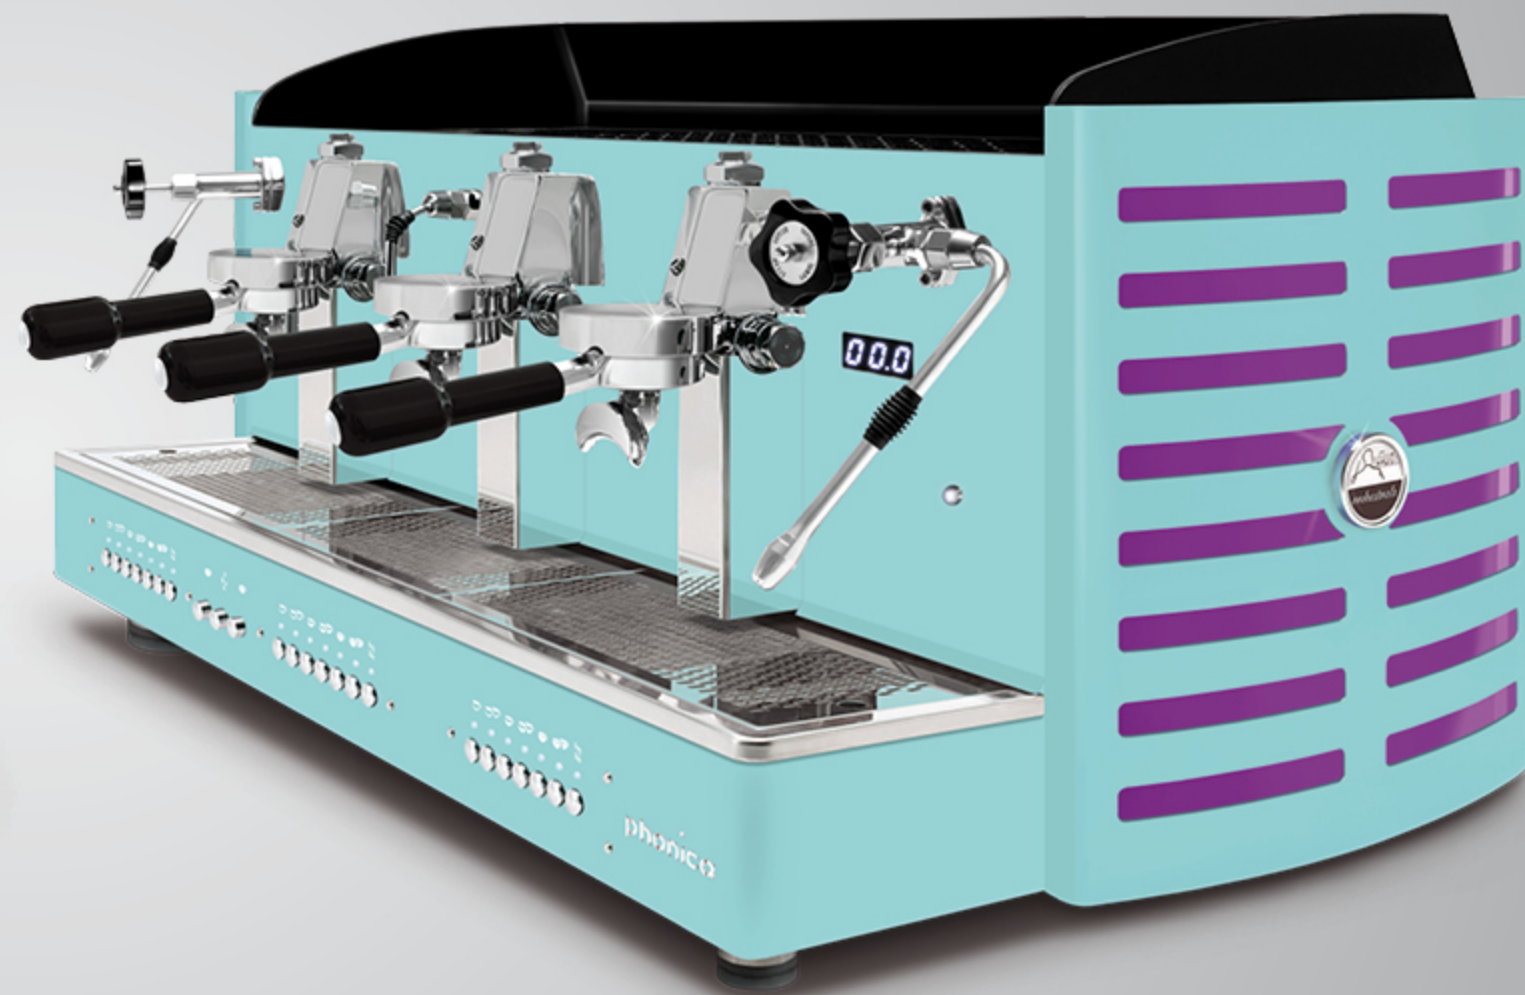

All blue Tiffany
metacrilato specchio oro