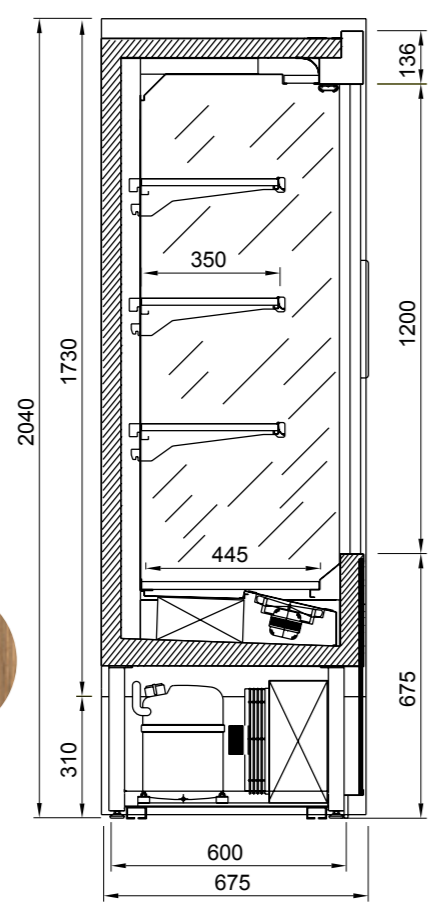

MOTORE INTERNO
INTERNAL MOTOR
MOTEUR INTERNE
EINGEBAUTER MOTOR

LUNGHEZZE MM. | 1000 | 1500 | 2000 | 2500
LENGTHS MM.

● gli sportelli scorrevoli in vetrocamera isolante assicurano igiene e risparmio energetico.

● Isolierglas-Schiebefronten für optimale Hygiene und Energieersparnis.

COLORI FIANCO
SIDE PANEL COLOURS
COLORIS JOUE
FARBEN FÜR DIE SEITENTEILE

GAMMA COLORI INTERNO
INTERIOR COLOUR RANGE
GAMME COLORIS INTERIEUR
FARBEN INNEN

GAMMA COLORI ESTERNO
EXTERIOR COLOUR RANGE / GAMME COLORIS EXTERIEUR / FARBEN AUSSEN