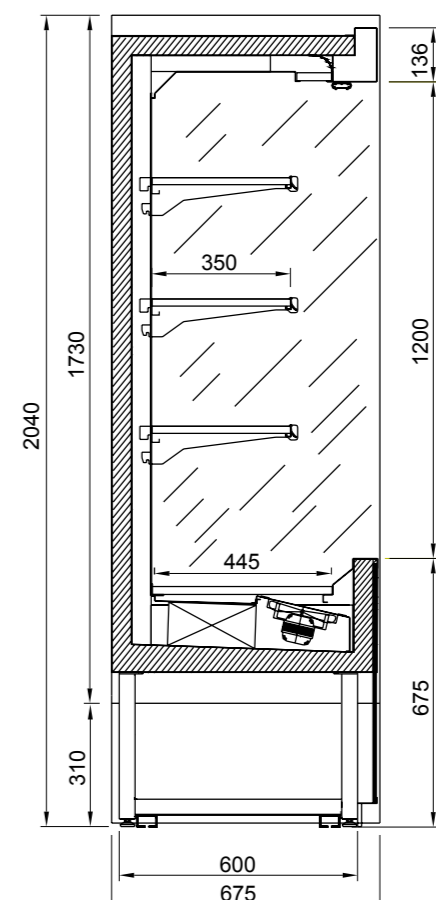

Sven

OPTIONAL TENDA NOTTE NIGHT-SHADE RIDEAU DE NUIT NACHTROLLO

MOTORE ESTERNO
EXTERNAL MOTOR
MOTEUR EXTERNE
EXTERNER MOTOR