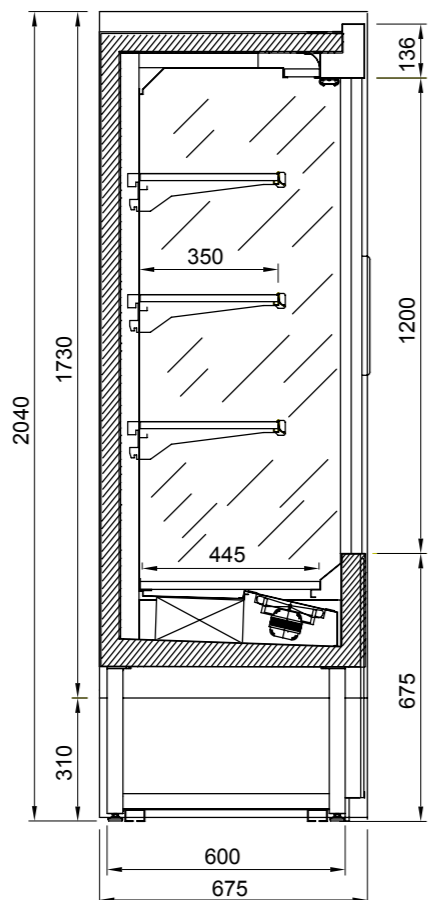

Sven OPTIONAL

CON ANTE SCORREVOLI
WITH SLIDING DOORS
AVEC PORTES COULISSANTES
MIT SCHIEBEFRONTEN

MOTORE ESTERNO
EXTERNAL MOTOR
MOTEUR EXTERNE
EXTERNER MOTOR